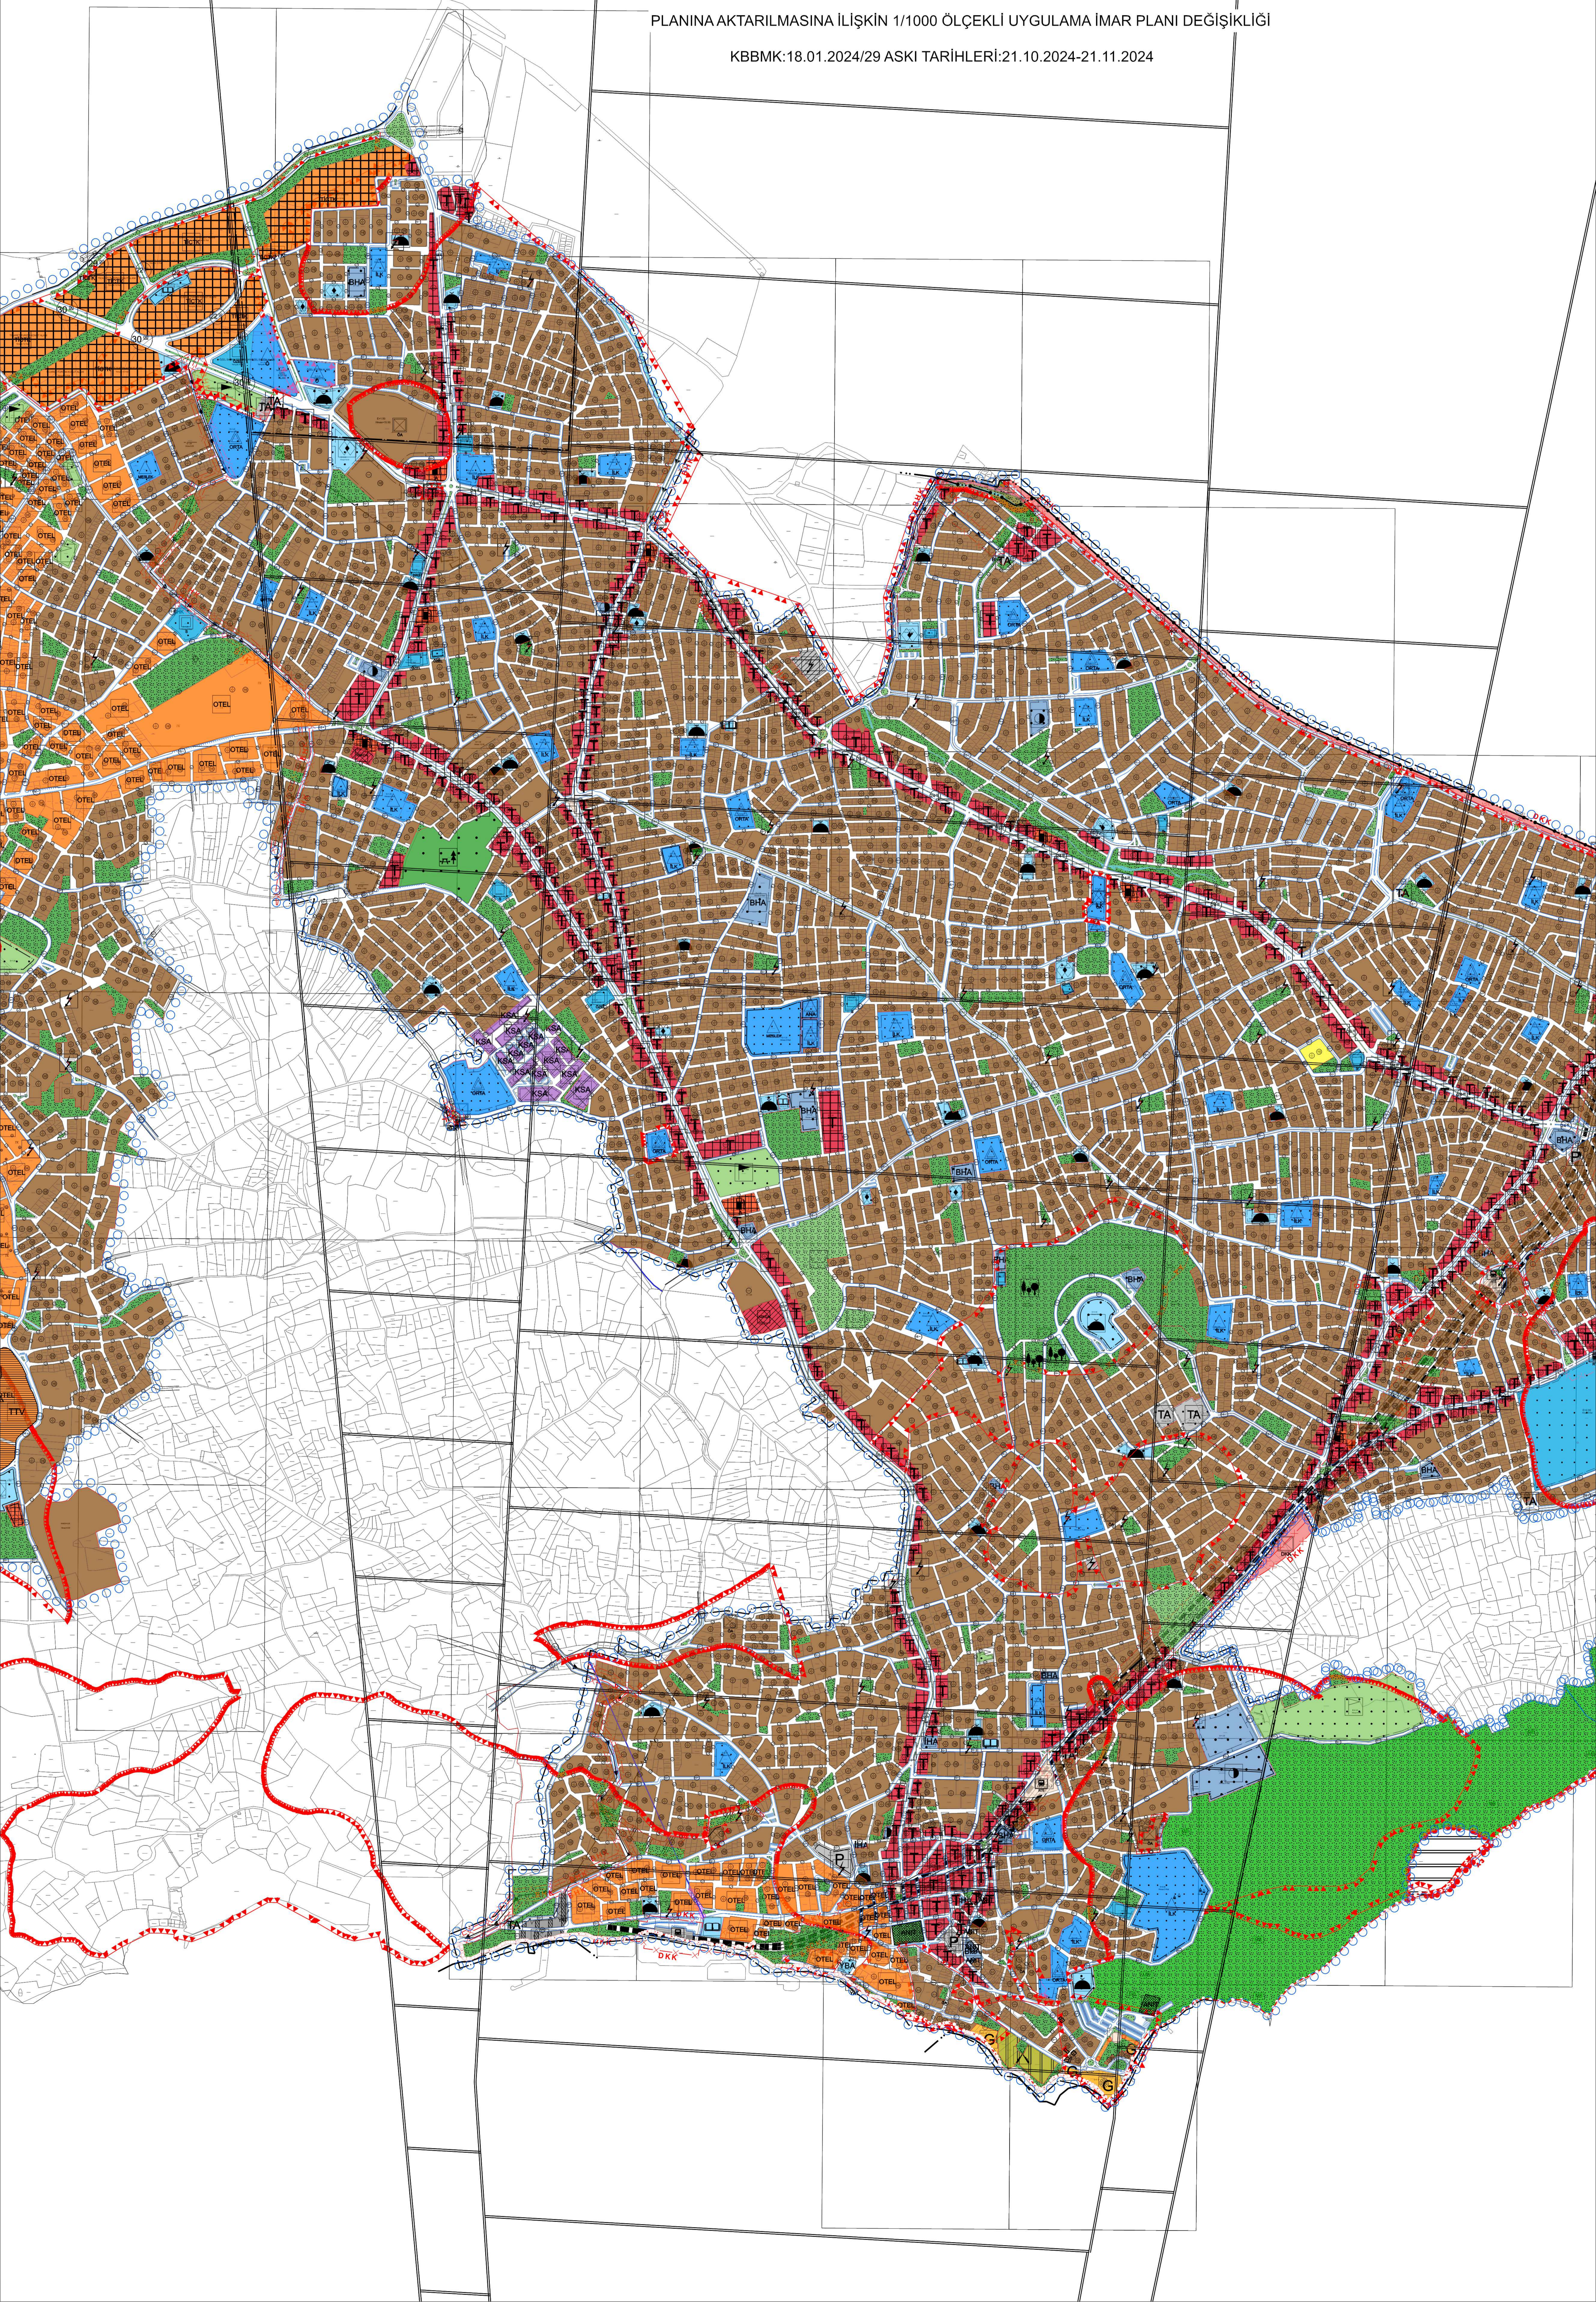

DARICA

YALOVA ASKERİ HAVAALANI MANİA SINIRLARININ UYGULAMA İMAR
PLANINA AKTARILMASINA İLİŞKİN 1/1000 ÖLÇEKLİ UYGULAMA İMAR PLANI DEĞİŞİKLİĞİ

KBBMK:18.01.2024/29 ASKI TARİHLERİ:21.10.2024-21.11.2024