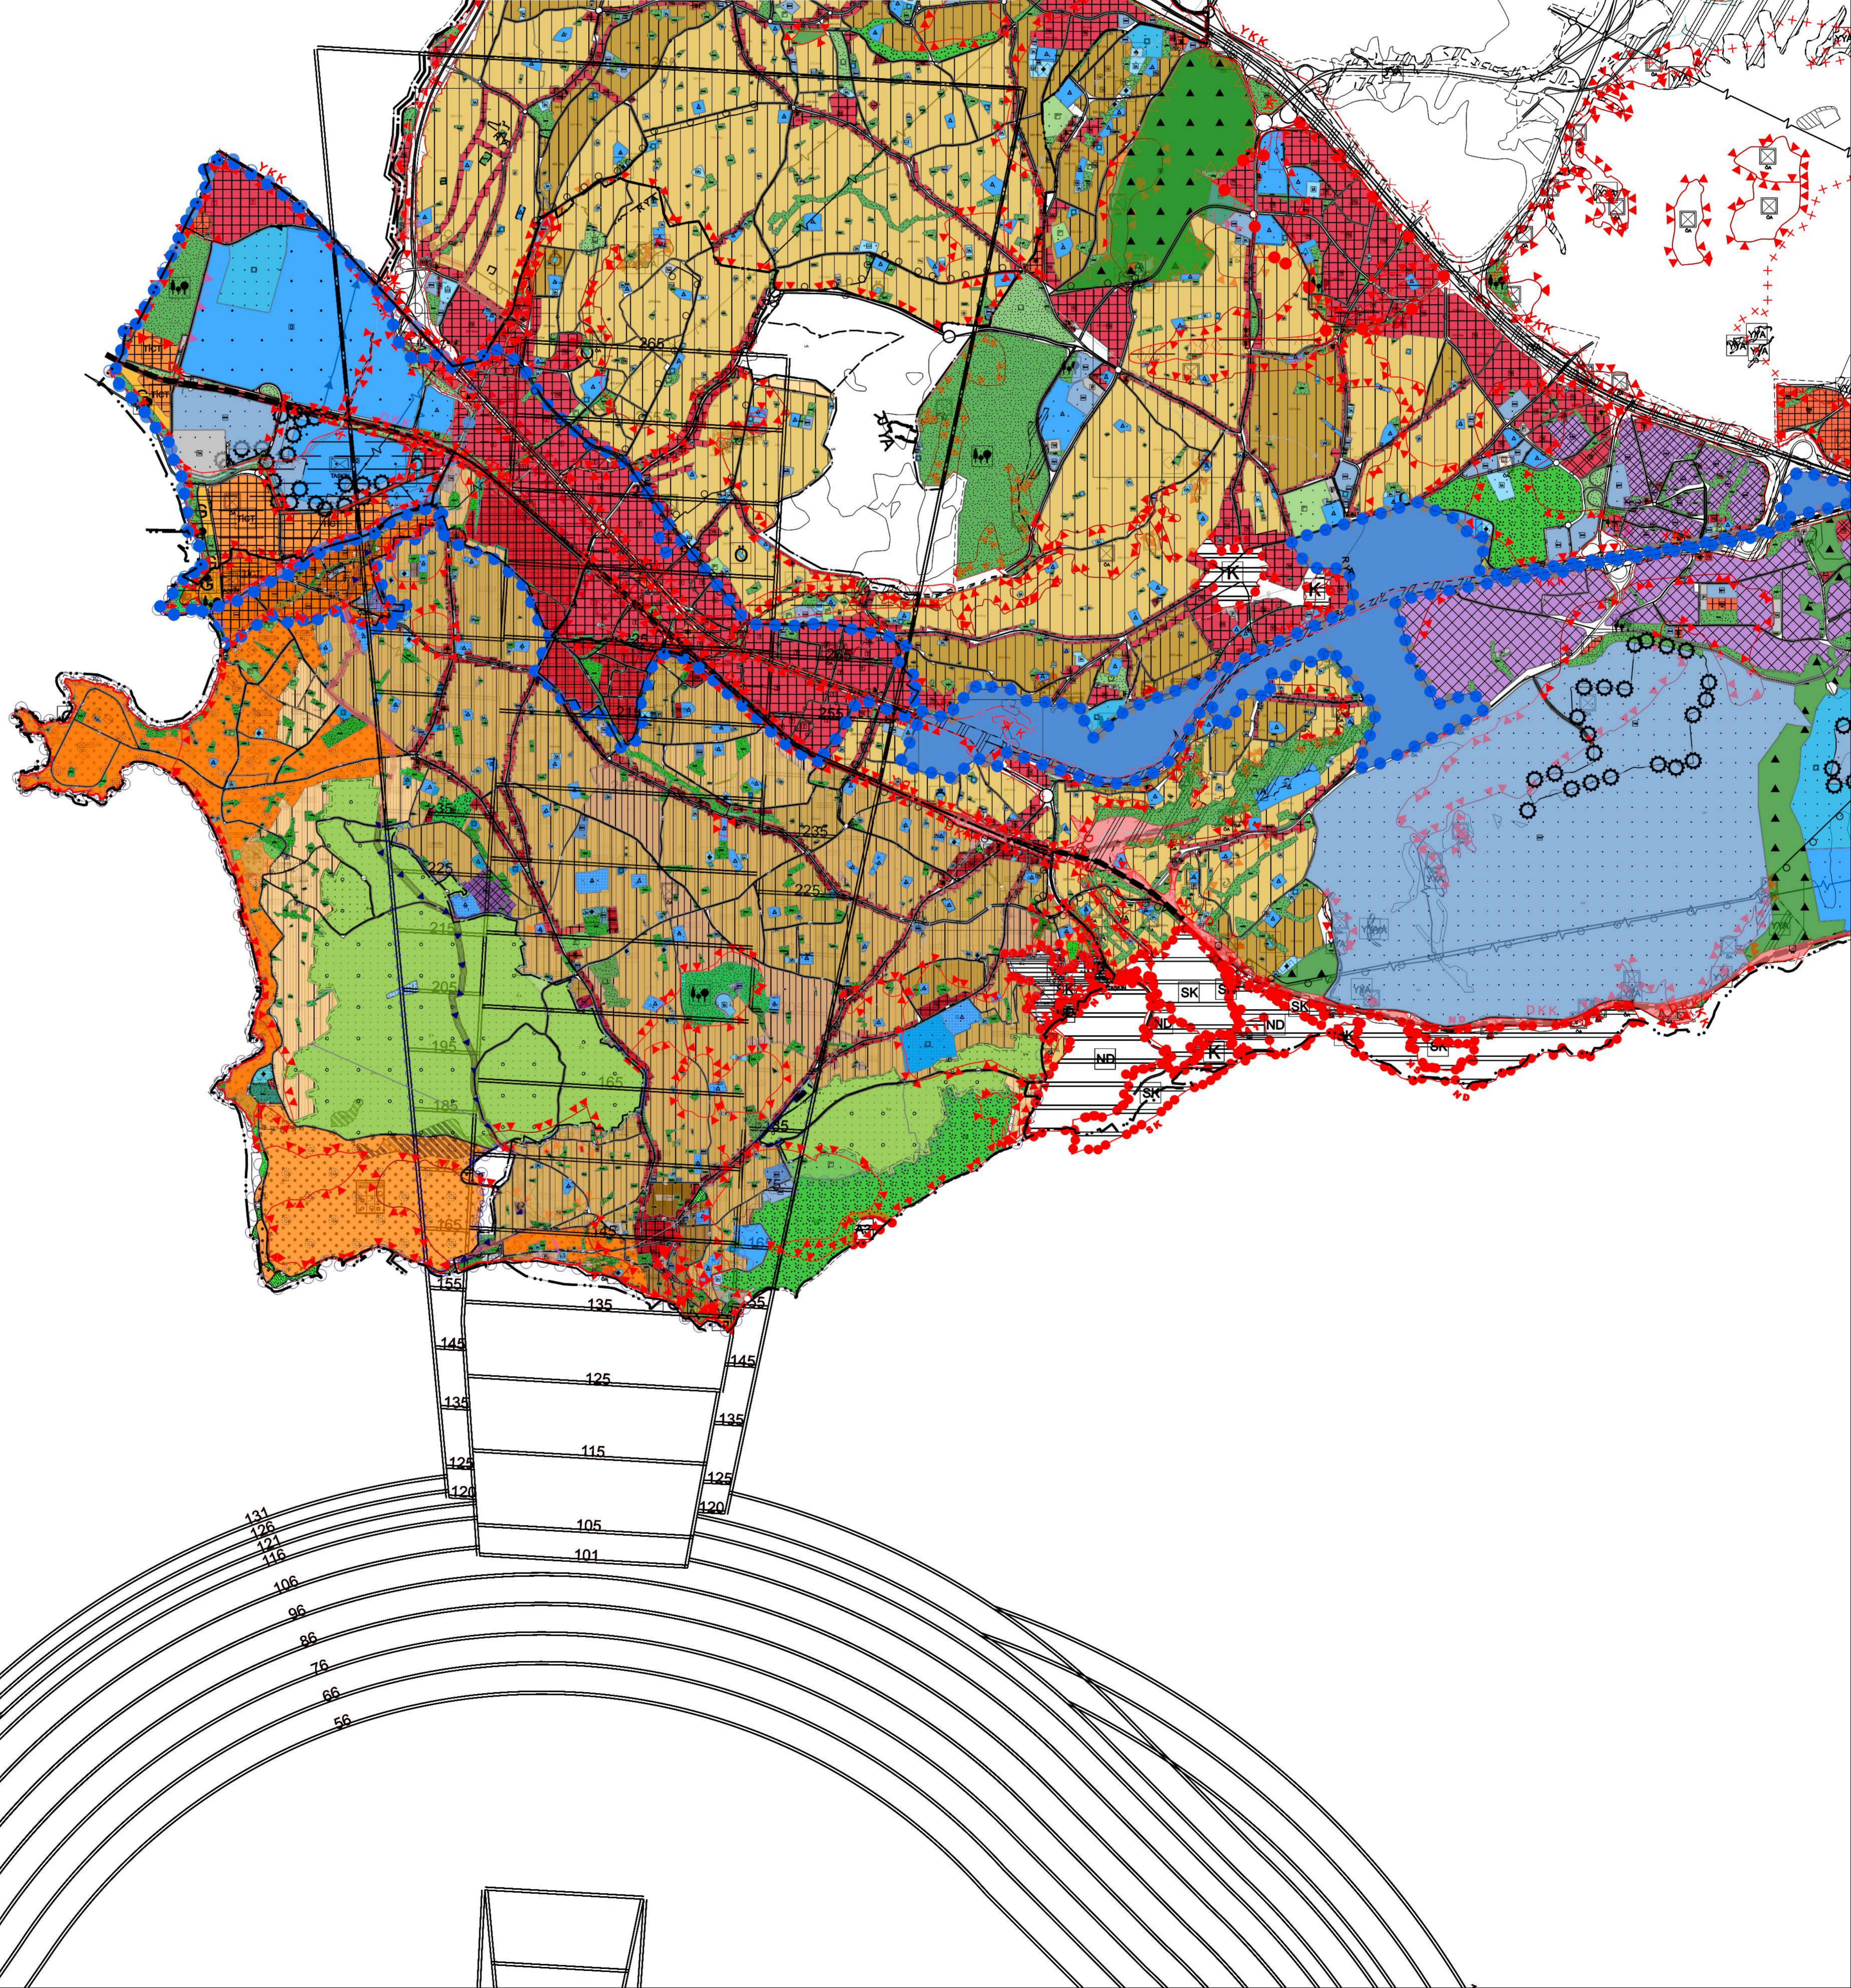

DARICA

YALOVA ASKERİ HAVAALANI MANİA SINIRLARININ UYGULAMA İMAR
PLANINA AKTARILMASINA İLİŞKİN 1/1000 ÖLÇEKLİ UYGULAMA İMAR PLANI DEĞİŞİKLİĞİ

KBBMK:18.01.2024/29 ASKI TARİHLERİ:21.10.2024-21.11.2024

GEBZE

YALOVA ASKERİ HAVAALANI MANİA SINIRLARININ UYGULAMA İMAR
PLANINA AKTARILMASINA İLİŞKİN 1/1000 ÖLÇEKLİ UYGULAMA İMAR PLANI DEĞİŞİKLİĞİ

KBBMK:18.01.2024/29 ASKI TARİHLERİ:21.10.2024-21.11.2024

KARAMÜRSEL

YALOVA ASKERİ HAVAALANI MANİA SINIRLARININ UYGULAMA İMAR
PLANINA AKTARILMASINA İLİŞKİN 1/1000 ÖLÇEKLİ UYGULAMA İMAR PLANI DEĞİŞİKLİĞİ

KBBMK:18.01.2024/29 ASKI TARİHLERİ:21.10.2024-21.11.2024

ÇAYIROVA - DARICA - GEBZE

YALOVA ASKERİ HAVAALANI MANİA SINIRLARININ NAZİM İMAR PLANINA AKTARILMASINA
İLİŞKİN 1/5000 ÖLÇEKLİ NAZİM İMAR PLANI DEĞİŞİKLİĞİ
KBBMK:18.01.2024/29 ASKİ TARİHLERİ:21.10.2024-21.11.2024

KARAMÜRSEL

YALOVA ASKERİ HAVAALANI MANİA SINIRLARININ
NAZİM İMAR PLANINA AKTARILMASINA İLİŞKİN

1/5000 ÖLÇEKLİ NAZİM İMAR PLANI DEĞİŞİKLİĞİ

KBBMK:18.01.2024/29 ASKI TARİHLERİ:21.10.2024-21.11.2024

ÇAYIROVA - DARICA - GEBZE - KARAMÜRSEL