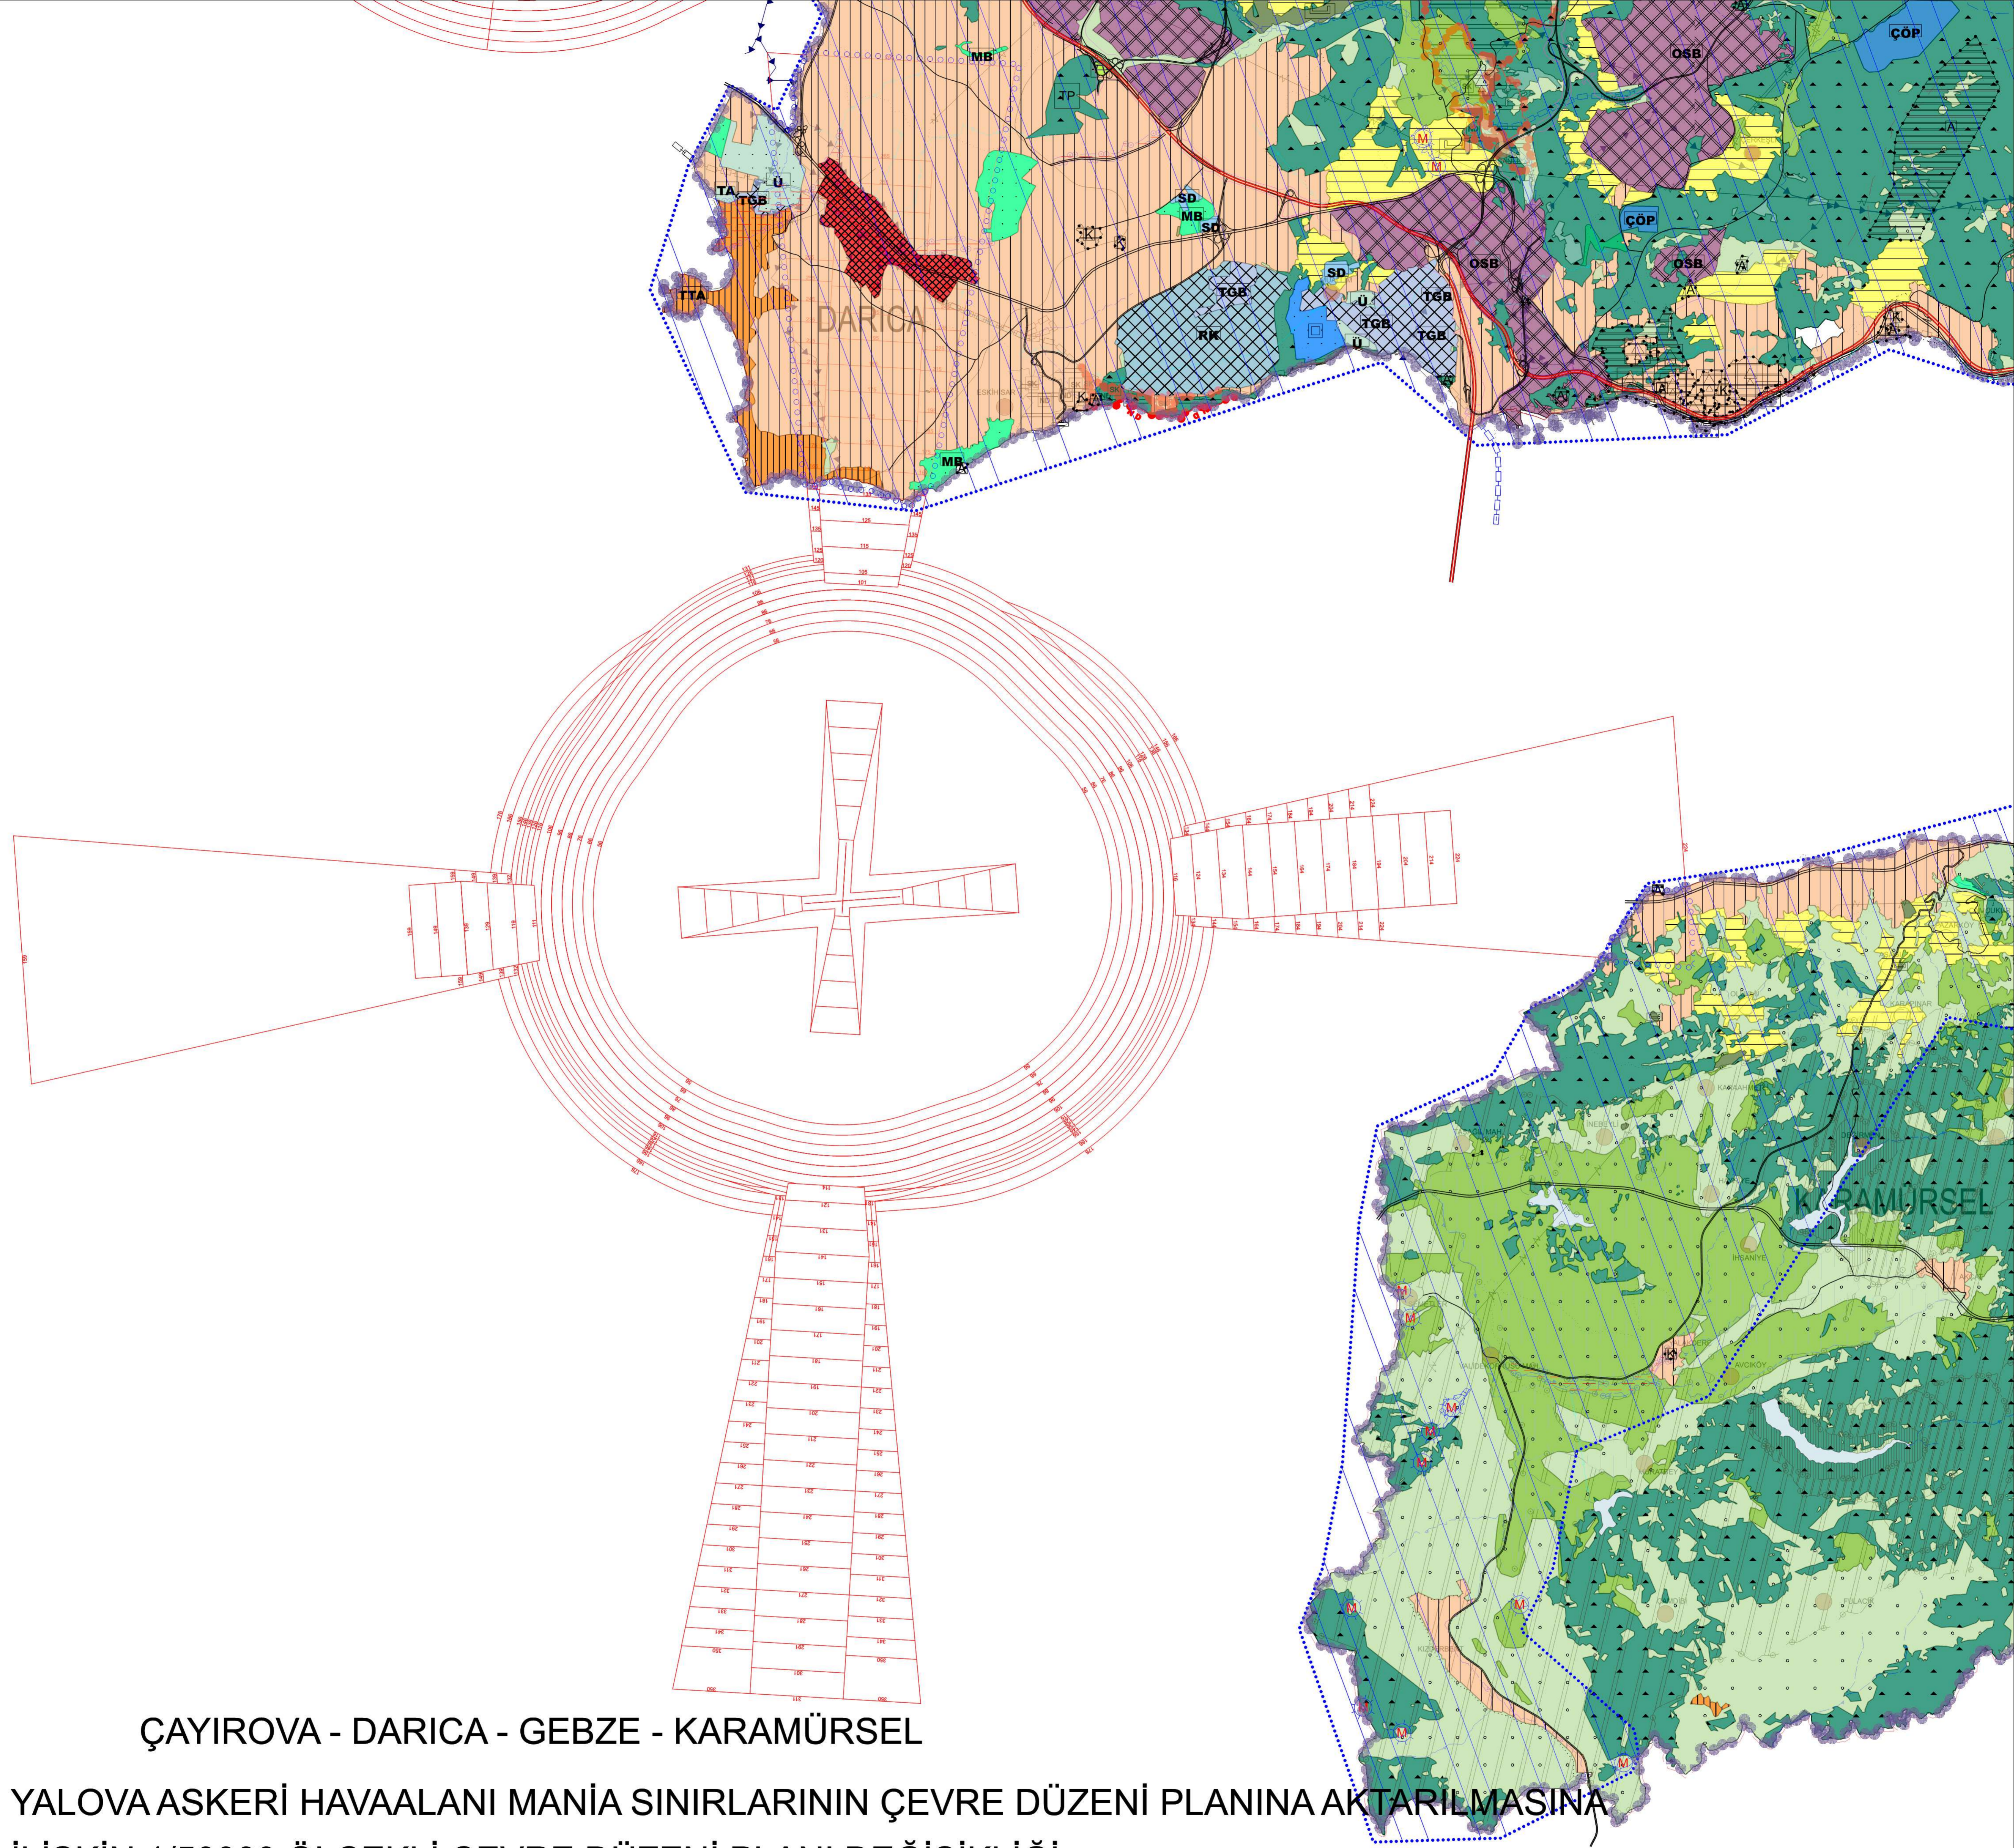

ÇAYIROVA

YALOVA ASKERİ HAVAALANI MANİA SINIRLARININ UYGULAMA İMAR
PLANINA AKTARILMASINA İLİŞKİN 1/1000 ÖLÇEKLİ UYGULAMA İMAR PLANI DEĞİŞİKLİĞİ

KBBMK:18.01.2024/29 ASKI TARİHLERİ:21.10.2024-21.11.2024

ÇAYIROVA BELEDİYESİ REVİZYON UYGULAMA İMAR PLANI
ÖLÇEK:1/1000

KBBMK:18.01.2024/29 ASKI TARİHLERİ:21.10.2024-21.11.2024

ÇAYIROVA - DARICA - GEBZE

YALOVA ASKERİ HAVAALANI MANİA SINIRLARININ NAZİM İMAR PLANINA AKTARILMASINA
İLİŞKİN 1/5000 ÖLÇEKLİ NAZİM İMAR PLANI DEĞİŞİKLİĞİ
KBBMK:18.01.2024/29 ASKİ TARİHLERİ:21.10.2024-21.11.2024

KARAMÜRSEL

YALOVA ASKERİ HAVAALANI MANİA SINIRLARININ
NAZİM İMAR PLANINA AKTARILMASINA İLİŞKİN

1/5000 ÖLÇEKLİ NAZİM İMAR PLANI DEĞİŞİKLİĞİ

KBBMK:18.01.2024/29 ASKI TARİHLERİ:21.10.2024-21.11.2024

ÇAYIROVA - DARICA - GEBZE - KARAMÜRSEL

YALOVA ASKERİ HAVAALANI MANİA SINIRLARININ NAZİM İMAR PLANINA AKTARILMASINA
İLİŞKİN 1/25000 ÖLÇEKLİ NAZİM İMAR PLANI DEĞİŞİKLİĞİ
KBBMK:18.01.2024/29 ASKI TARİHLERİ:21.10.2024-21.11.2024

ÇAYIROVA - DARICA - GEBZE - KARAMÜRSEL