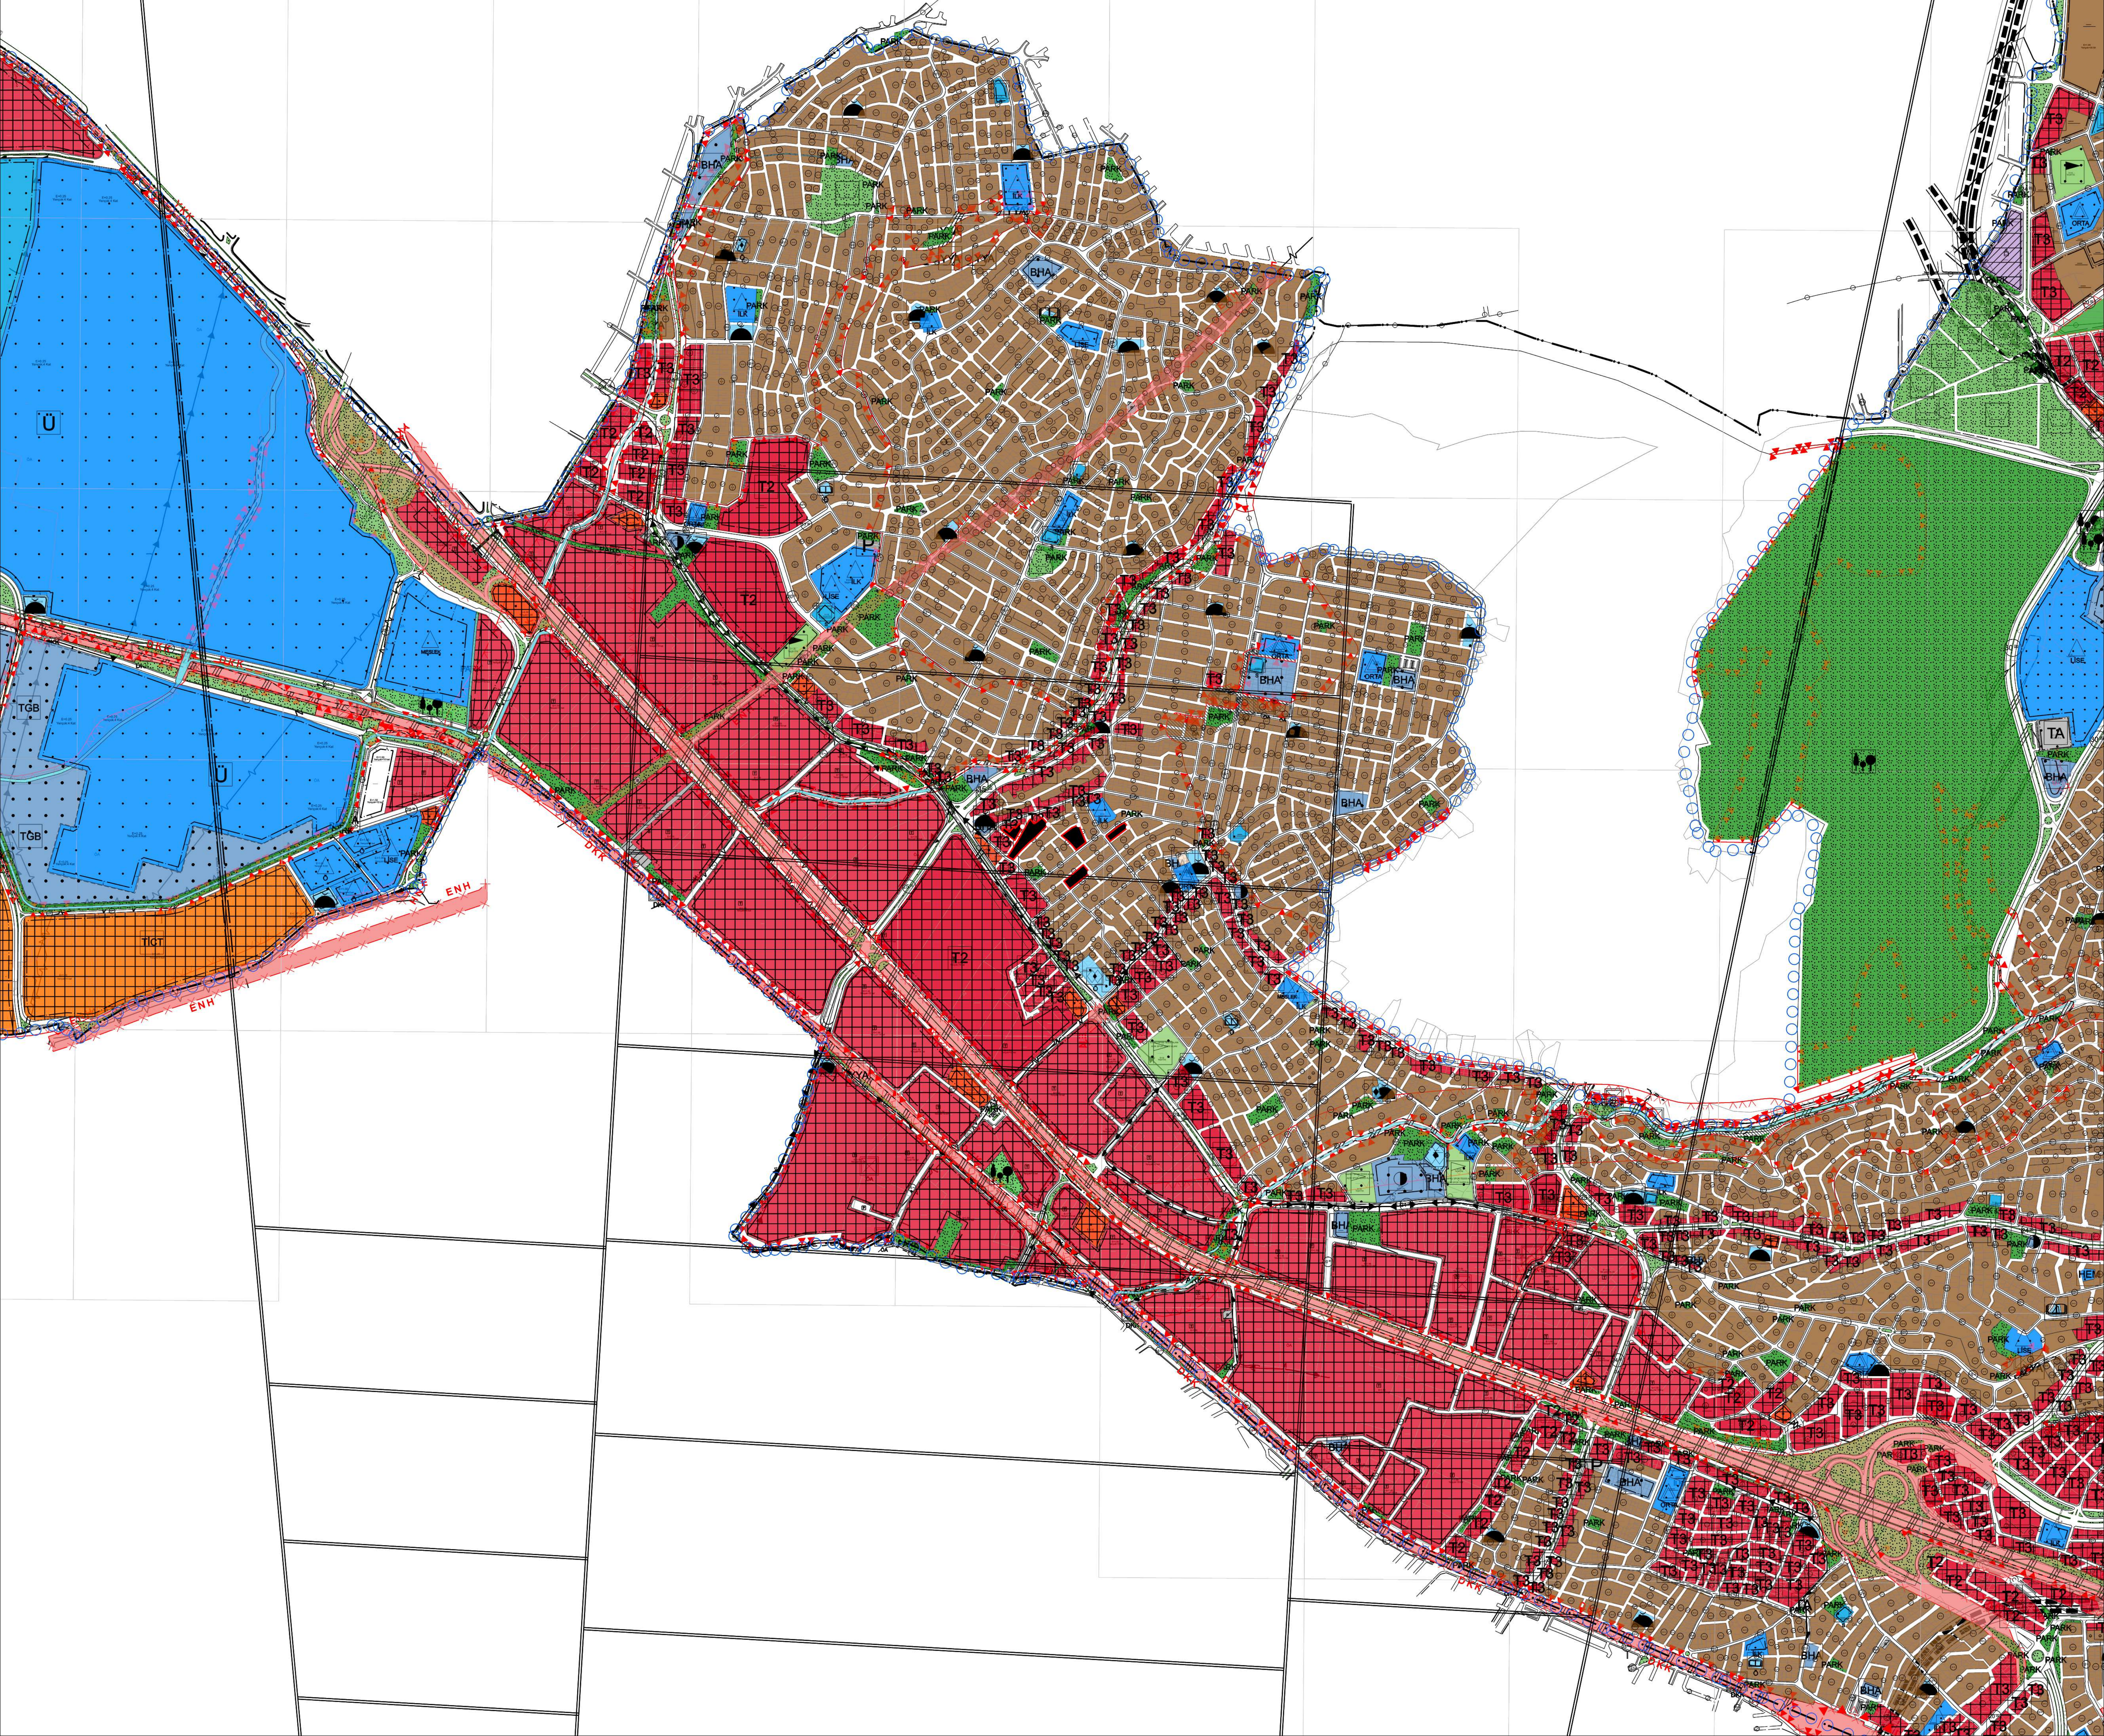

DARICA

YALOVA ASKERİ HAVAALANI MANİA SINIRLARININ UYGULAMA İMAR
PLANINA AKTARILMASINA İLİŞKİN 1/1000 ÖLÇEKLİ UYGULAMA İMAR PLANI DEĞİŞİKLİĞİ

KBBMK:18.01.2024/29 ASKI TARİHLERİ:21.10.2024-21.11.2024

GEBZE

YALOVA ASKERİ HAVAALANI MANİA SINIRLARININ UYGULAMA İMAR
PLANINA AKTARILMASINA İLİŞKİN 1/1000 ÖLÇEKLİ UYGULAMA İMAR PLANI DEĞİŞİKLİĞİ

KBBMK:18.01.2024/29 ASKI TARİHLERİ:21.10.2024-21.11.2024

KARAMÜRSEL

YALOVA ASKERİ HAVAALANI MANİA SINIRLARININ UYGULAMA İMAR
PLANINA AKTARILMASINA İLİŞKİN 1/1000 ÖLÇEKLİ UYGULAMA İMAR PLANI DEĞİŞİKLİĞİ