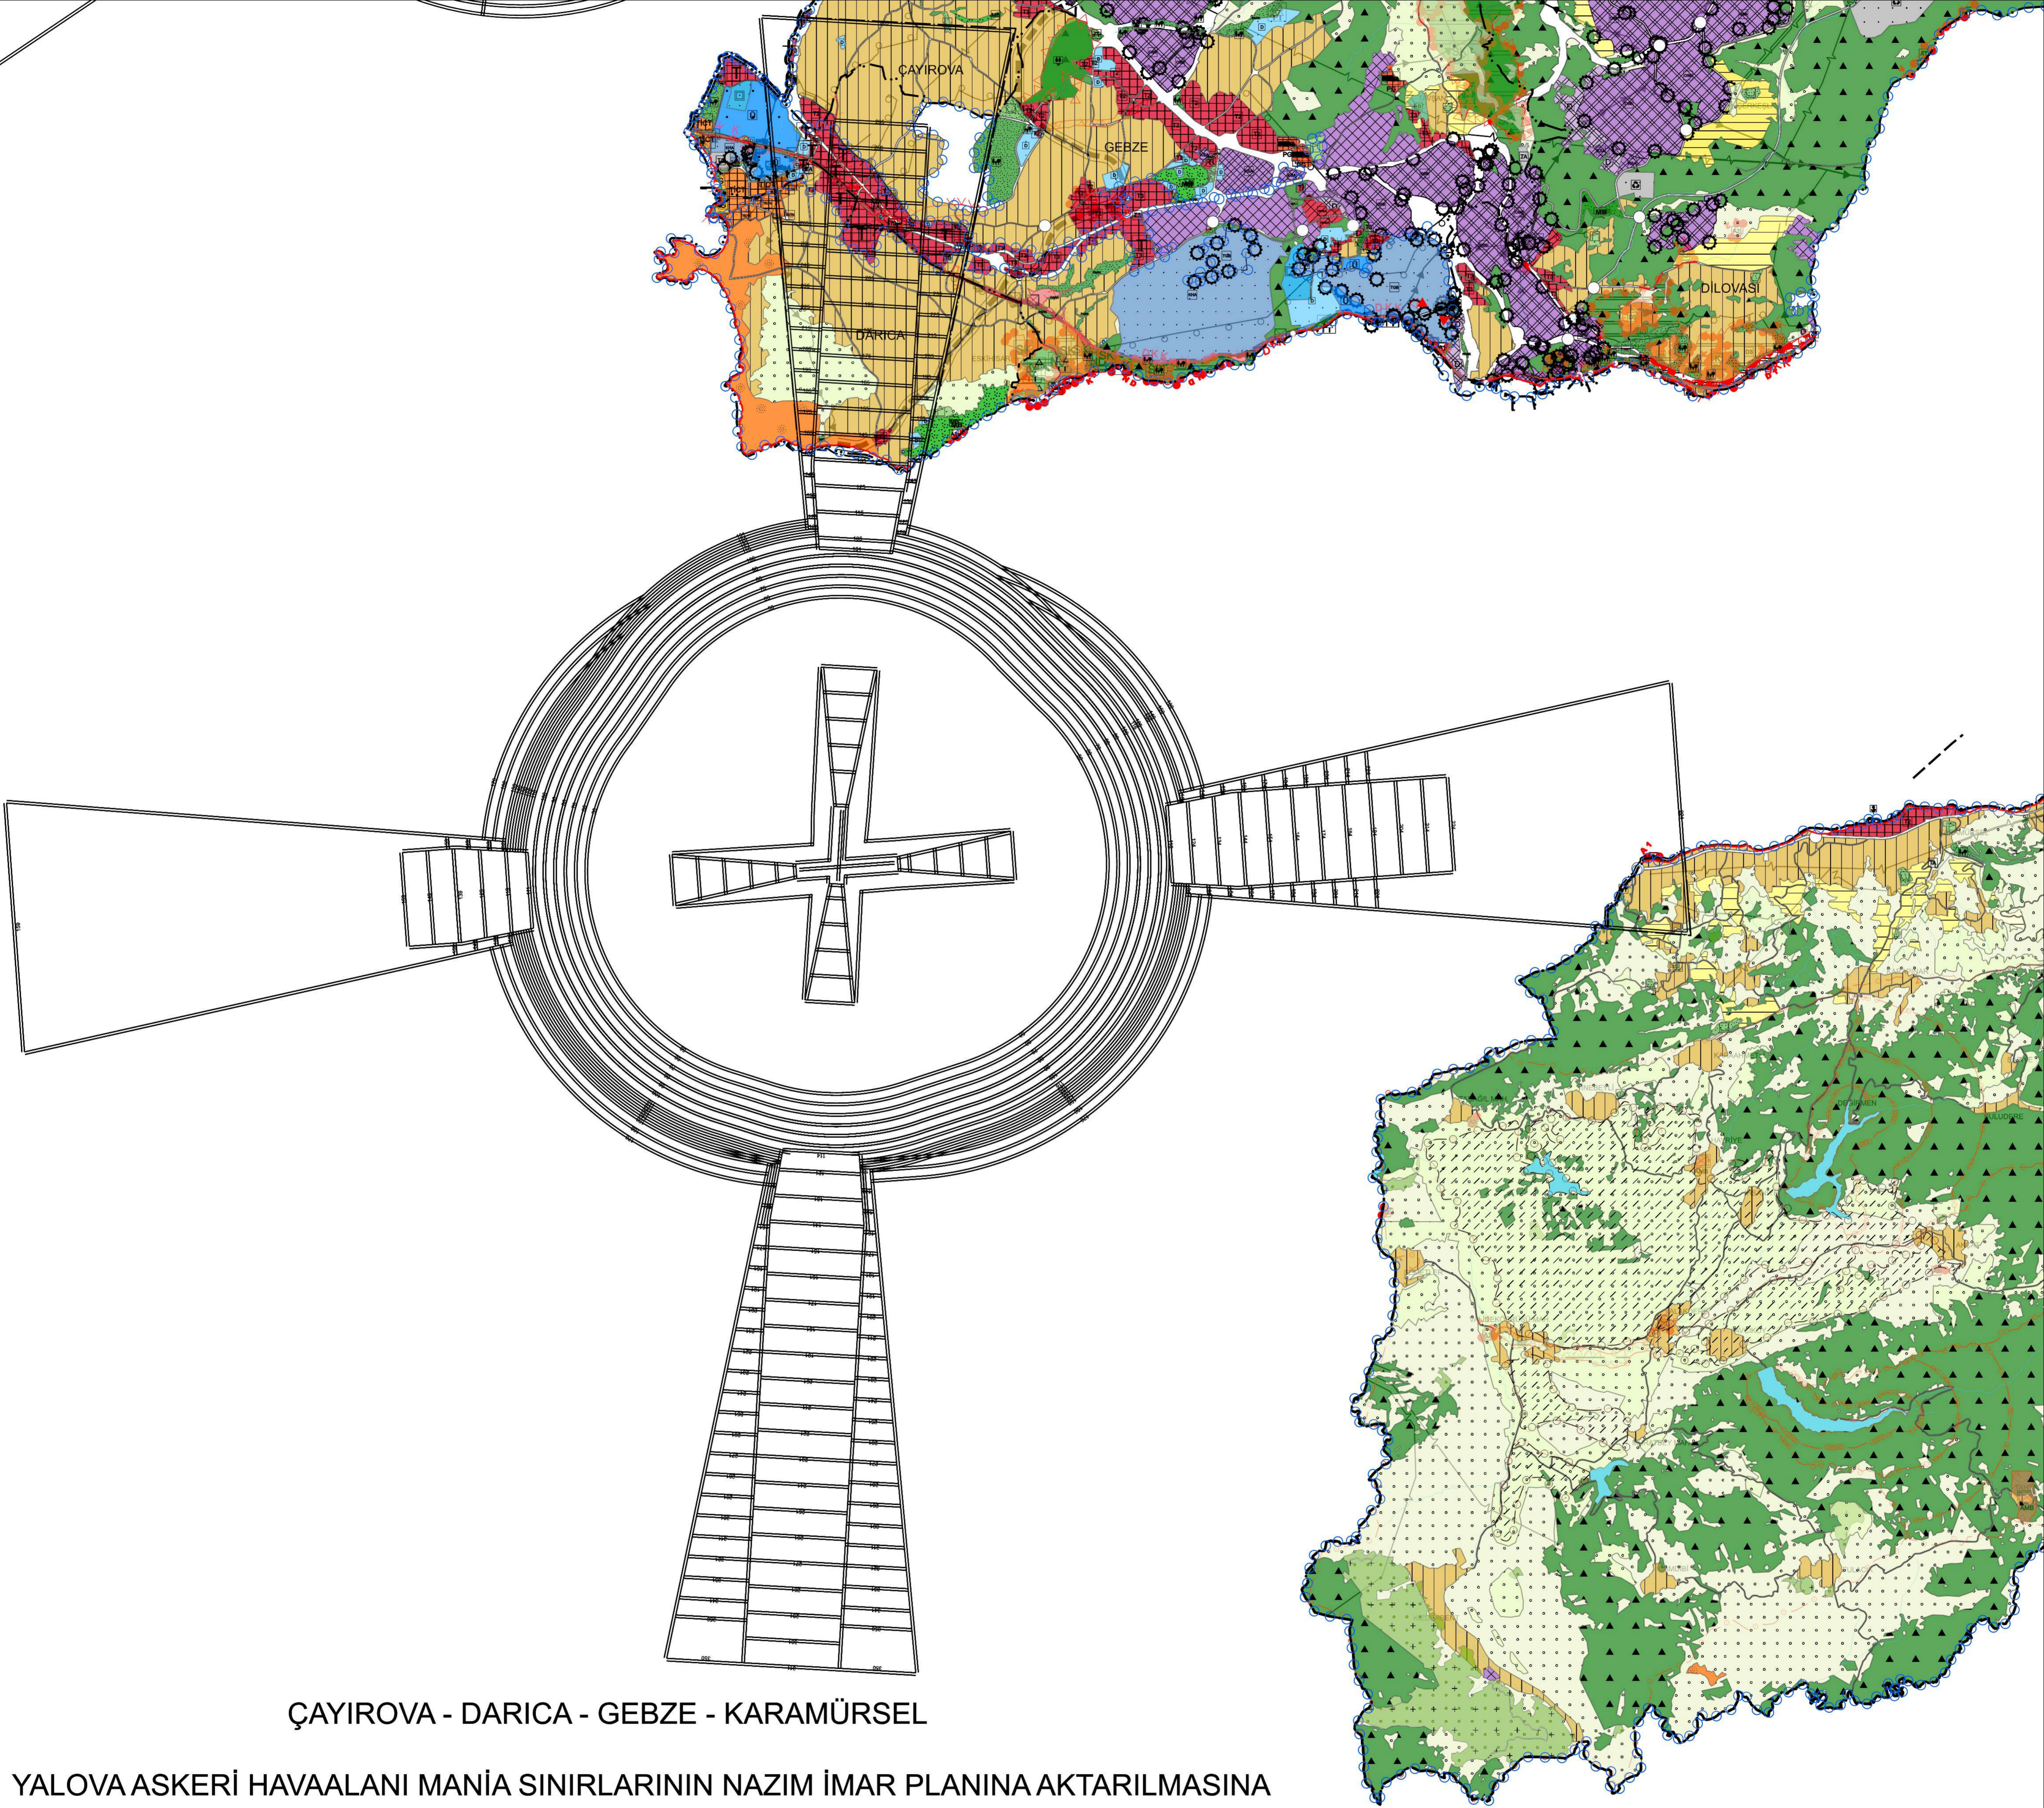

YALOVA ASKERİ HAVAALANI MANİA SINIRLARININ UYGULAMA İMAR
PLANINA AKTARILMASINA İLİŞKİN 1/1000 ÖLÇEKLİ UYGULAMA İMAR PLANI DEĞİŞİKLİĞİ

KBBMK:18.01.2024/29 ASKI TARİHLERİ:21.10.2024-21.11.2024

KARAMÜRSEL

YALOVA ASKERİ HAVAALANI MANİA SINIRLARININ UYGULAMA İMAR
PLANINA AKTARILMASINA İLİŞKİN 1/1000 ÖLÇEKLİ UYGULAMA İMAR PLANI DEĞİŞİKLİĞİ

KBBMK:18.01.2024/29 ASKI TARİHLERİ:21.10.2024-21.11.2024

ÇAYIROVA - DARICA - GEBZE

YALOVA ASKERİ HAVAALANI MANİA SINIRLARININ NAZİM İMAR PLANINA AKTARILMASINA
İLİŞKİN 1/5000 ÖLÇEKLİ NAZİM İMAR PLANI DEĞİŞİKLİĞİ
KBBMK:18.01.2024/29 ASKİ TARİHLERİ:21.10.2024-21.11.2024

KARAMÜRSEL

YALOVA ASKERİ HAVAALANI MANİA SINIRLARININ
NAZİM İMAR PLANINA AKTARILMASINA İLİŞKİN

1/5000 ÖLÇEKLİ NAZİM İMAR PLANI DEĞİŞİKLİĞİ

KBBMK:18.01.2024/29 ASKI TARİHLERİ:21.10.2024-21.11.2024

ÇAYIROVA - DARICA - GEBZE - KARAMÜRSEL

YALOVA ASKERİ HAVAALANI MANİA SINIRLARININ NAZİM İMAR PLANINA AKTARILMASINA
İLİŞKİN 1/25000 ÖLÇEKLİ NAZİM İMAR PLANI DEĞİŞİKLİĞİ
KBBMK:18.01.2024/29 ASKI TARİHLERİ:21.10.2024-21.11.2024

ÇAYIROVA - DARICA - GEBZE - KARAMÜRSEL