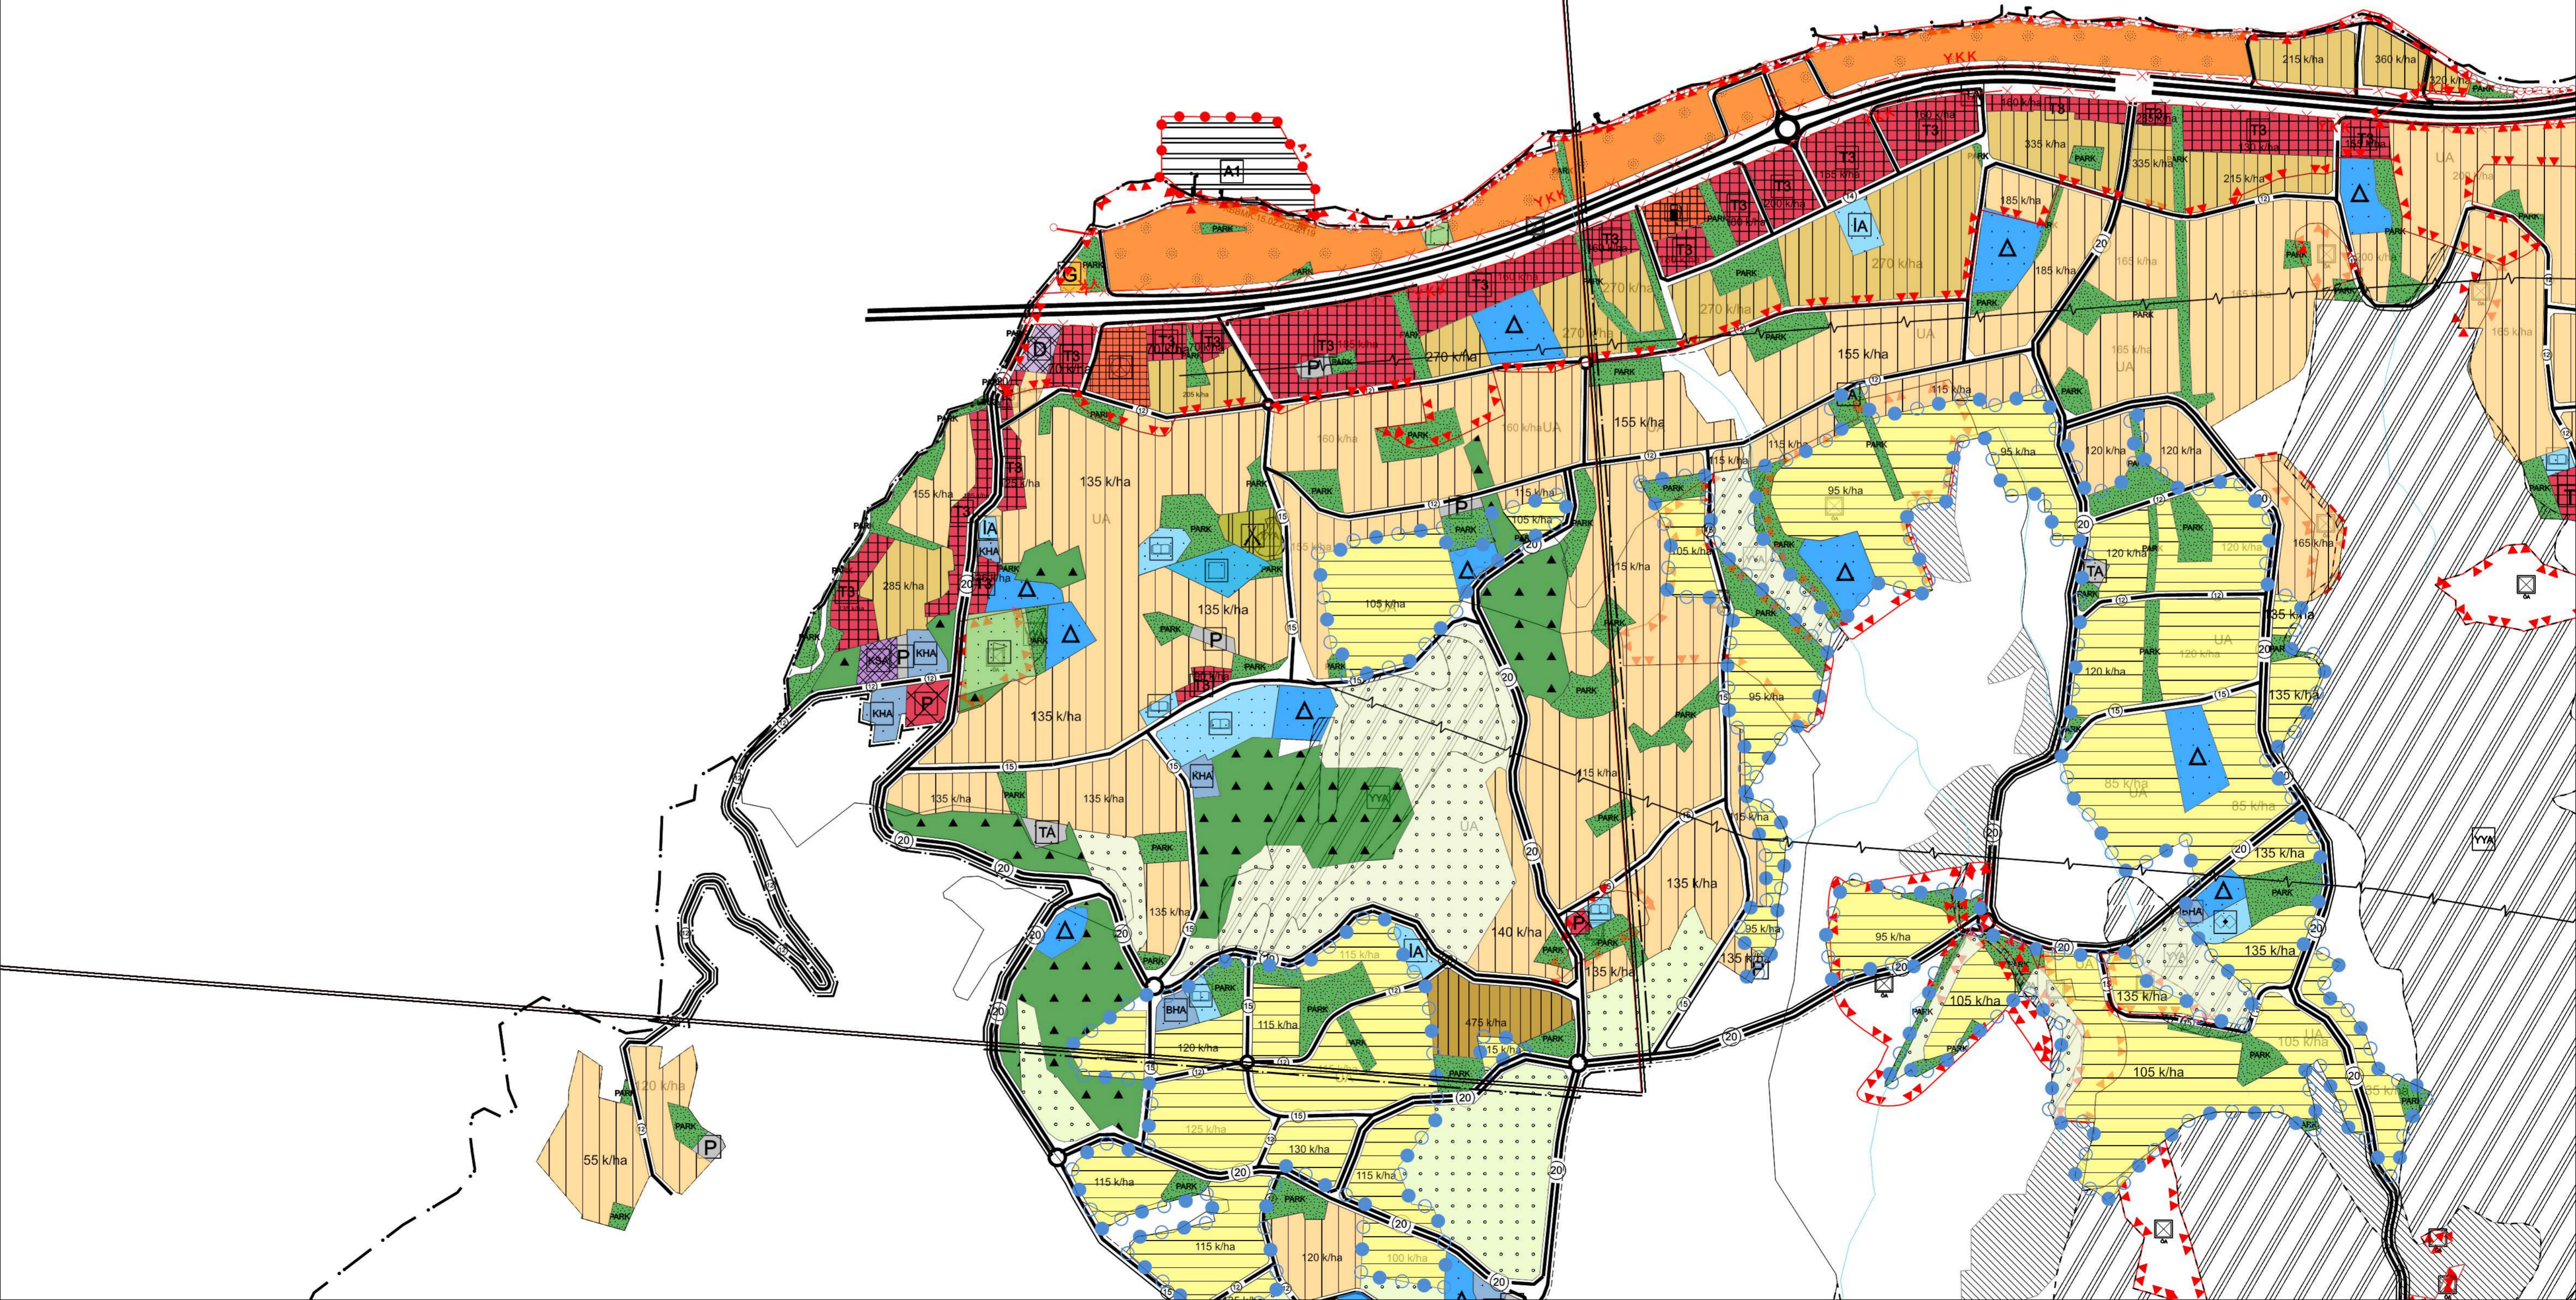

YALOVA ASKERİ HAVAALANI MANİA SINIRLARININ UYGULAMA İMAR
PLANINA AKTARILMASINA İLİŞKİN 1/1000 ÖLÇEKLİ UYGULAMA İMAR PLANI DEĞİŞİKLİĞİ

KBBMK:18.01.2024/29 ASKI TARİHLERİ:21.10.2024-21.11.2024

KARAMÜRSEL

YALOVA ASKERİ HAVAALANI MANİA SINIRLARININ UYGULAMA İMAR
PLANINA AKTARILMASINA İLİŞKİN 1/1000 ÖLÇEKLİ UYGULAMA İMAR PLANI DEĞİŞİKLİĞİ

KBBMK:18.01.2024/29 ASKI TARİHLERİ:21.10.2024-21.11.2024

ÇAYIROVA - DARICA - GEBZE

YALOVA ASKERİ HAVAALANI MANİA SINIRLARININ NAZİM İMAR PLANINA AKTARILMASINA
İLİŞKİN 1/5000 ÖLÇEKLİ NAZİM İMAR PLANI DEĞİŞİKLİĞİ
KBBMK:18.01.2024/29 ASKİ TARİHLERİ:21.10.2024-21.11.2024

KARAMÜRSEL

YALOVA ASKERİ HAVAALANI MANİA SINIRLARININ
NAZİM İMAR PLANINA AKTARILMASINA İLİŞKİN

1/5000 ÖLÇEKLİ NAZİM İMAR PLANI DEĞİŞİKLİĞİ

KBBMK:18.01.2024/29 ASKI TARİHLERİ:21.10.2024-21.11.2024

ÇAYIROVA - DARICA - GEBZE - KARAMÜRSEL

YALOVA ASKERİ HAVAALANI MANİA SINIRLARININ NAZİM İMAR PLANINA AKTARILMASINA
İLİŞKİN 1/25000 ÖLÇEKLİ NAZİM İMAR PLANI DEĞİŞİKLİĞİ
KBBMK:18.01.2024/29 ASKI TARİHLERİ:21.10.2024-21.11.2024

ÇAYIROVA - DARICA - GEBZE - KARAMÜRSEL