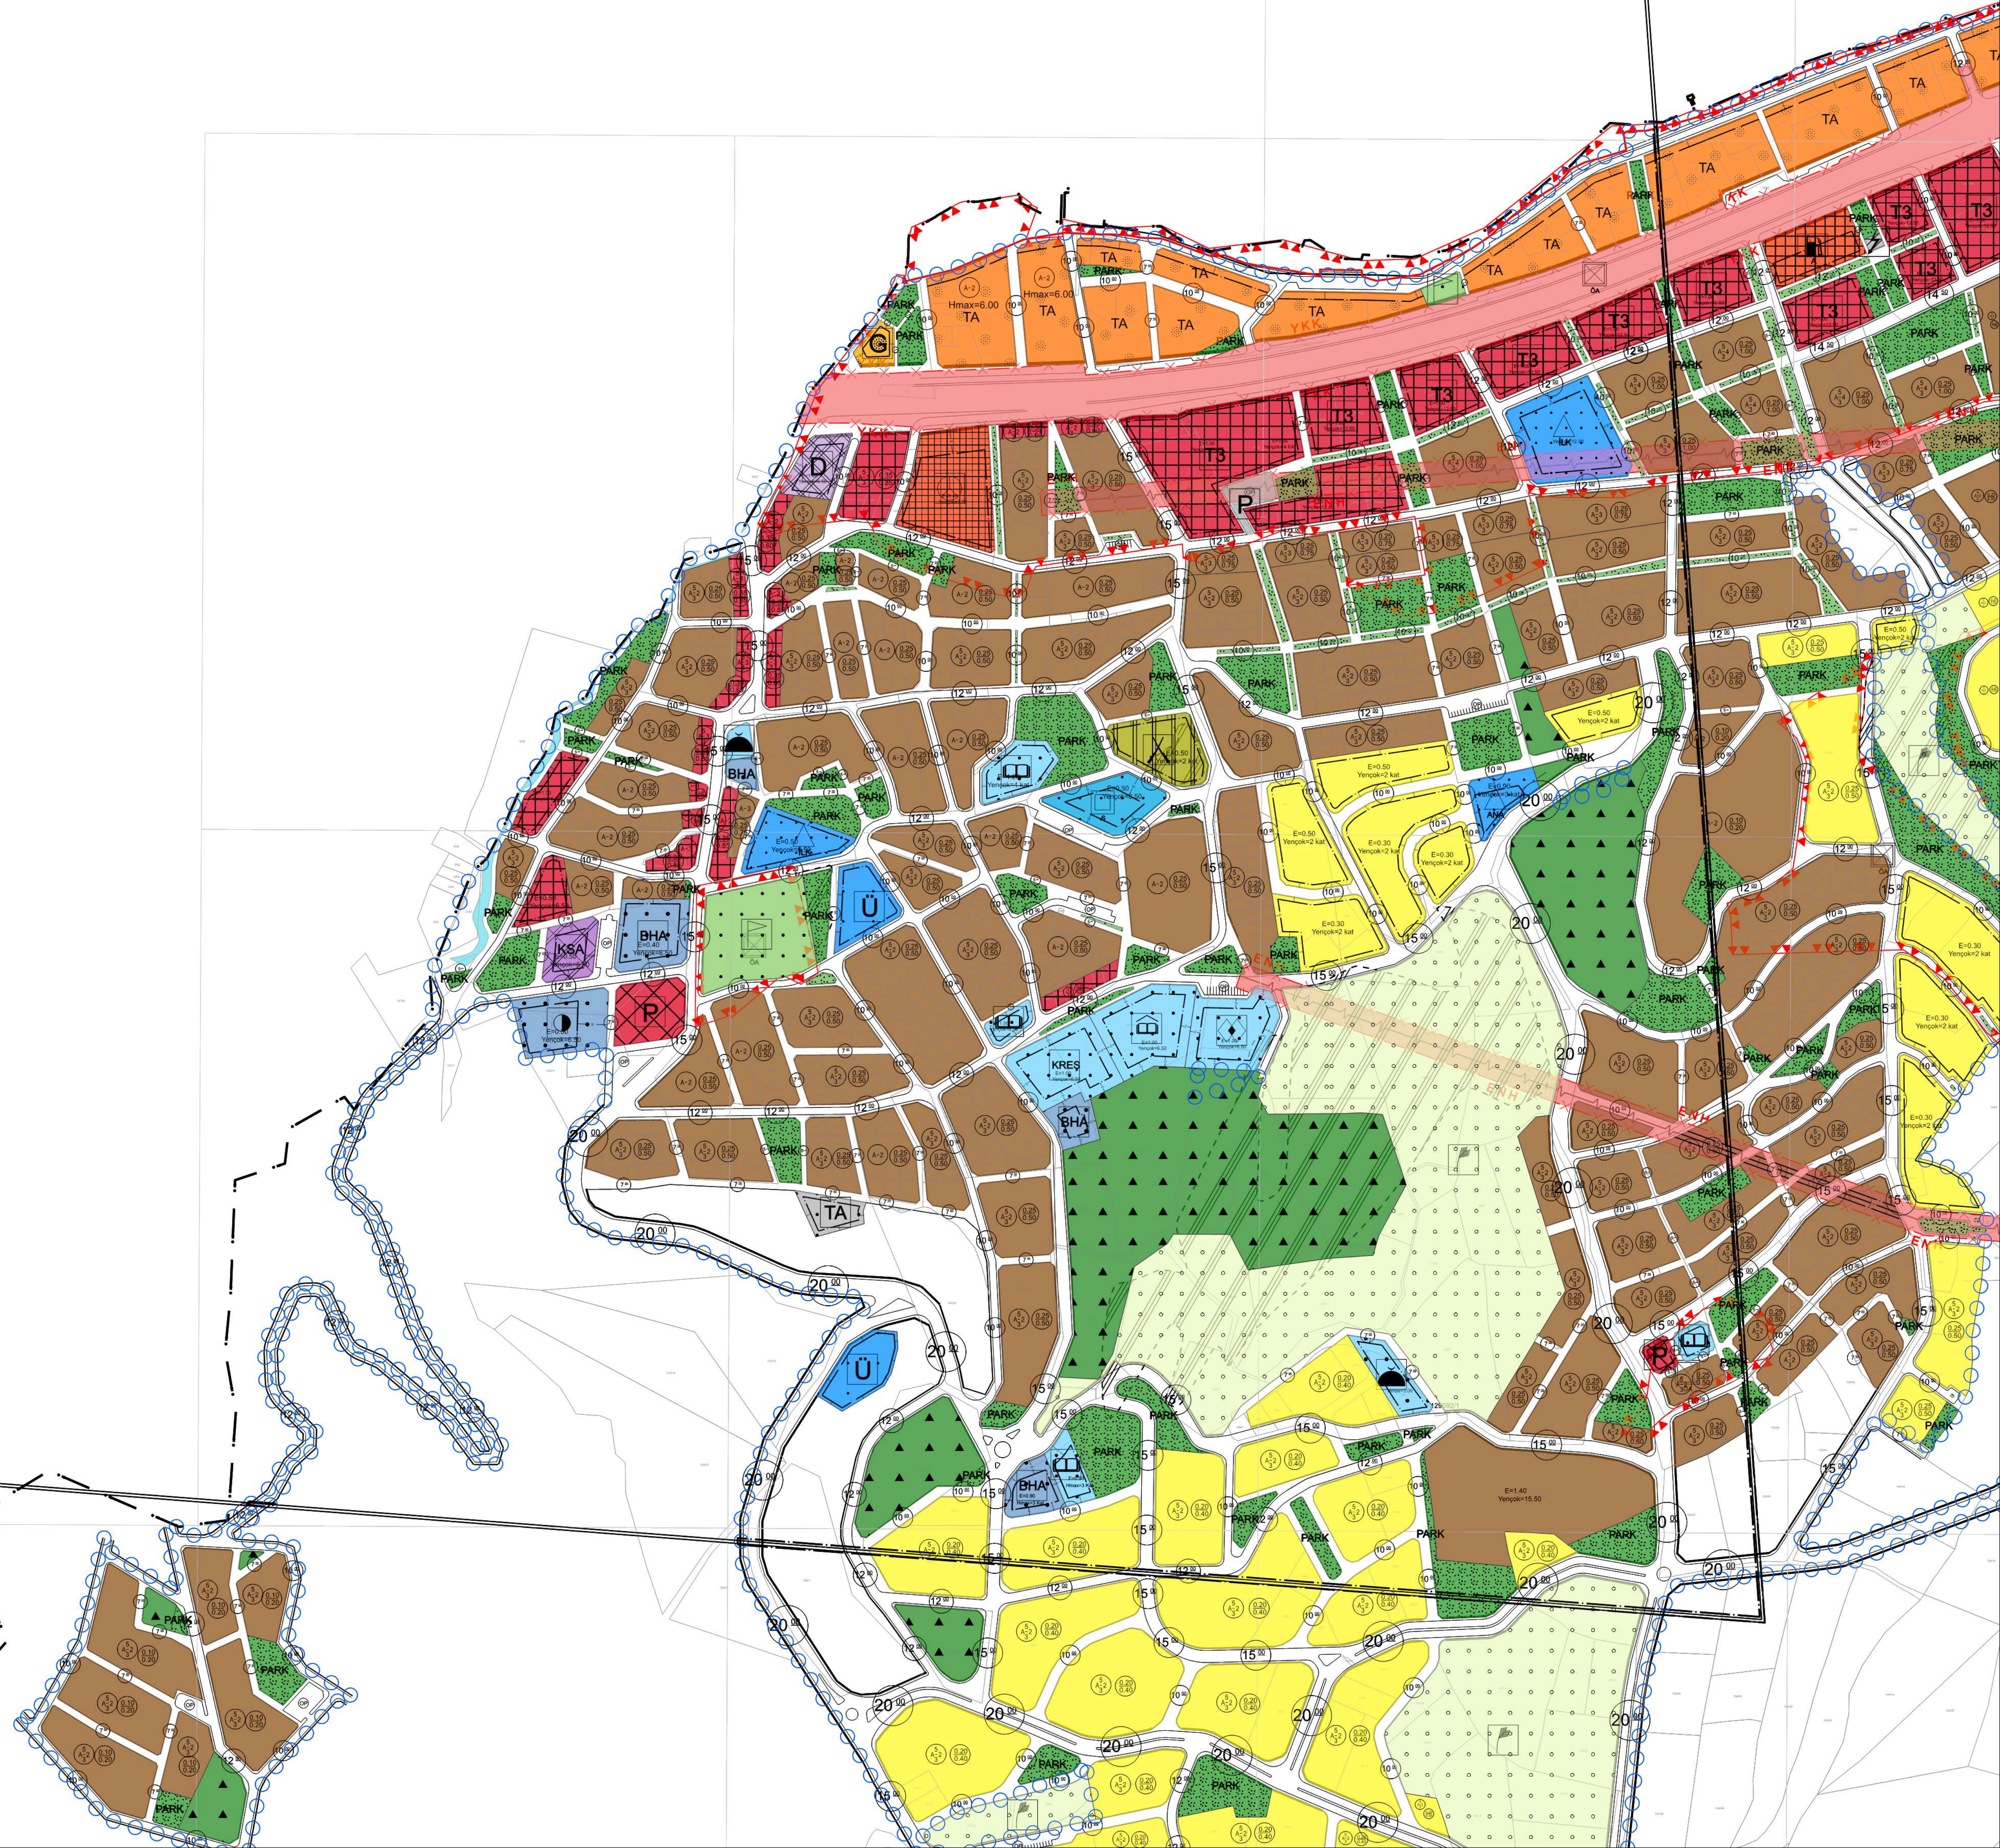

YALOVA ASKERİ HAVAALANI MANİA SINIRLARININ UYGULAMA İMAR
PLANINA AKTARILMASINA İLİŞKİN 1/1000 ÖLÇEKLİ UYGULAMA İMAR PLANI DEĞİŞİKLİĞİ

KBBMK:18.01.2024/29 ASKI TARİHLERİ:21.10.2024-21.11.2024

KARAMÜRSEL

YALOVA ASKERİ HAVAALANI MANİA SINIRLARININ UYGULAMA İMAR
PLANINA AKTARILMASINA İLİŞKİN 1/1000 ÖLÇEKLİ UYGULAMA İMAR PLANI DEĞİŞİKLİĞİ

KBBMK:18.01.2024/29 ASKI TARİHLERİ:21.10.2024-21.11.2024

ÇAYIROVA - DARICA - GEBZE

YALOVA ASKERİ HAVAALANI MANİA SINIRLARININ NAZİM İMAR PLANINA AKTARILMASINA
İLİŞKİN 1/5000 ÖLÇEKLİ NAZİM İMAR PLANI DEĞİŞİKLİĞİ
KBBMK:18.01.2024/29 ASKİ TARİHLERİ:21.10.2024-21.11.2024

KARAMÜRSEL

YALOVA ASKERİ HAVAALANI MANİA SINIRLARININ
NAZİM İMAR PLANINA AKTARILMASINA İLİŞKİN

1/5000 ÖLÇEKLİ NAZİM İMAR PLANI DEĞİŞİKLİĞİ

KBBMK:18.01.2024/29 ASKI TARİHLERİ:21.10.2024-21.11.2024

ÇAYIROVA - DARICA - GEBZE - KARAMÜRSEL