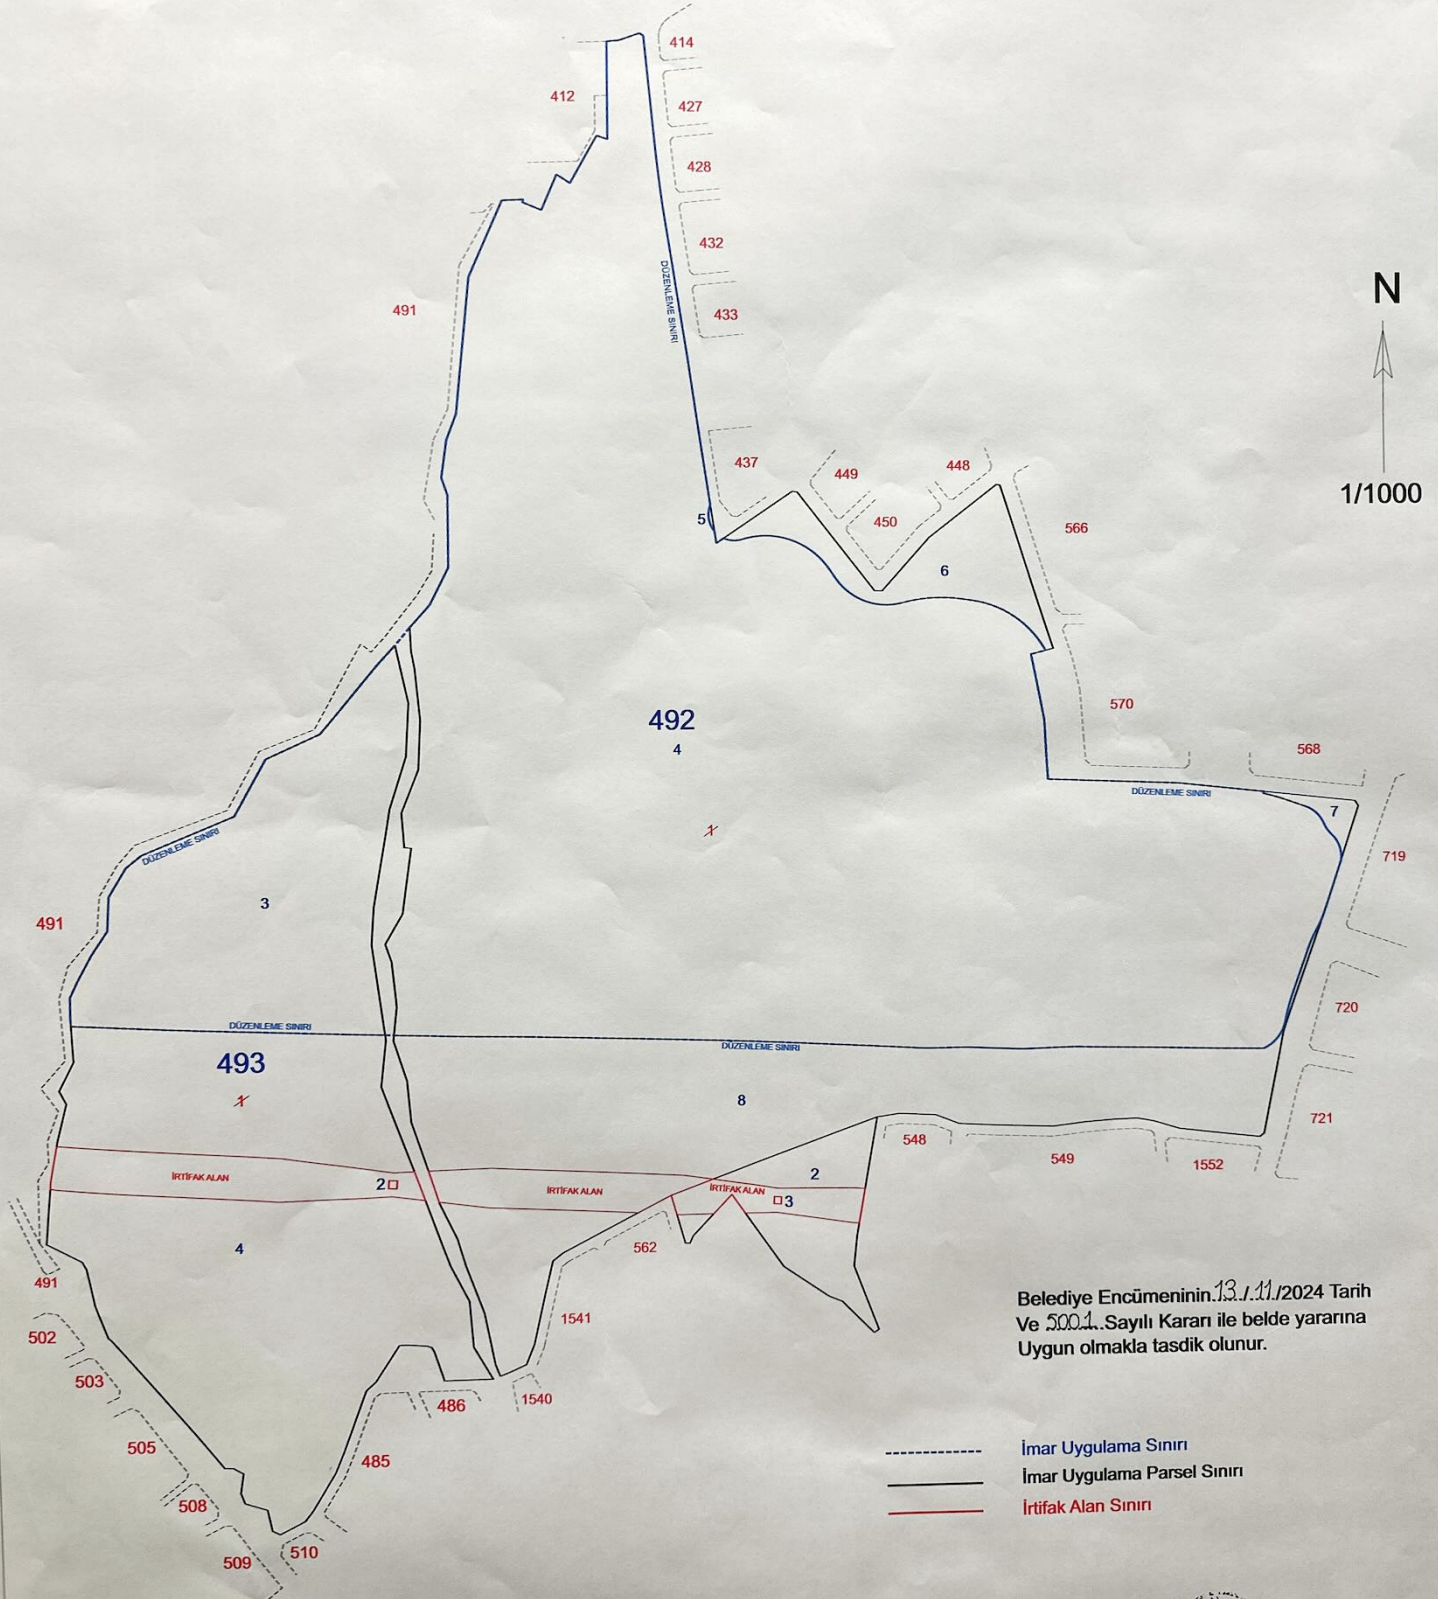

İL	KOCAELİ
İLÇE	BAŞİSKELE
MAHALLE	BAHÇECİK
PAFTA	G23C04D3D G23C04D4C
ADA	492 - 493

BAHÇECİK MAHALLESİ 492 VE 493 ADALAR PARSELASYON PLANI (ASKI HARİTASI)

Belediye Encümeninin 13.1.11/2024 Tarih
Ve 500.1. Sayılı Kararı ile belde yararına
Uygun olmakla tasdik olunur.

- İmar Uygulama Sınırı
- İmar Uygulama Parsel Sınırı
- İrtifak Alan Sınırı

HAZIRLAYAN

Kürşat Sancaktutan
Harita Teknikeri

KONTROL EDEN

Mehmet Rifat BALTAÇI
Harita Mühendisi

UYGUNDUR

Emre ÖZKAR
Uygulama Şube Müdürü