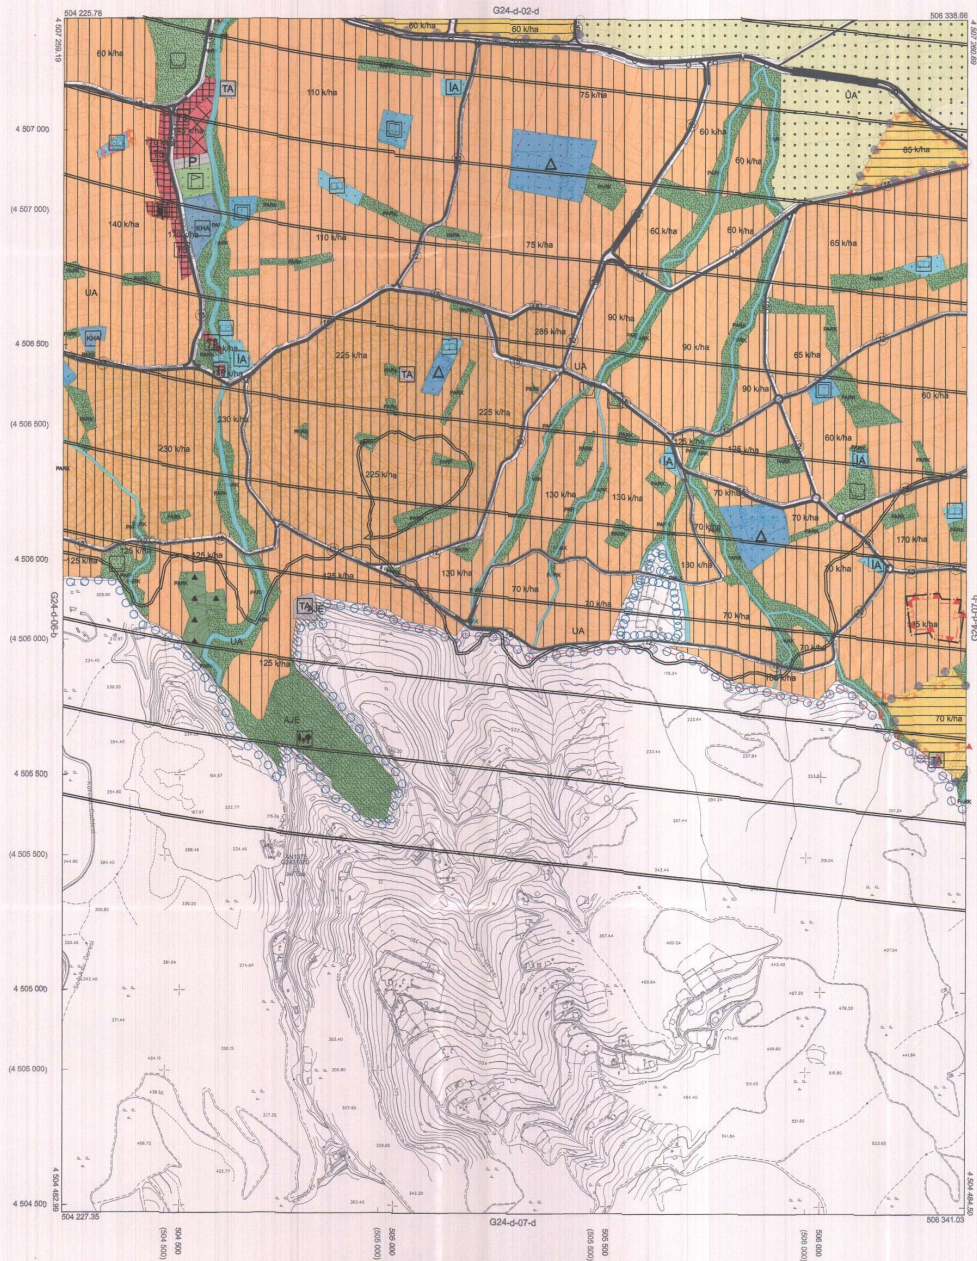

Fatih KILIC
Şehir Plancısı

Bahadır ÖZDEMİR
Şehir Plancısı

KOCAELİ-KARTEPE

G24-d-07-a

ÇEVRE PLANI

18.03.2019

KOCAELİ-KARTEPE

G24-d-07-a

1:5000

PROJE YÖNETİCİSİ
ALTAN ÇETİNKAYA
Harita Mühendisi

KONTROL
DİLEK AYDIN
Harita Mühendisi
ESREF AKIŞ
Harita Yüksek Mühendisi