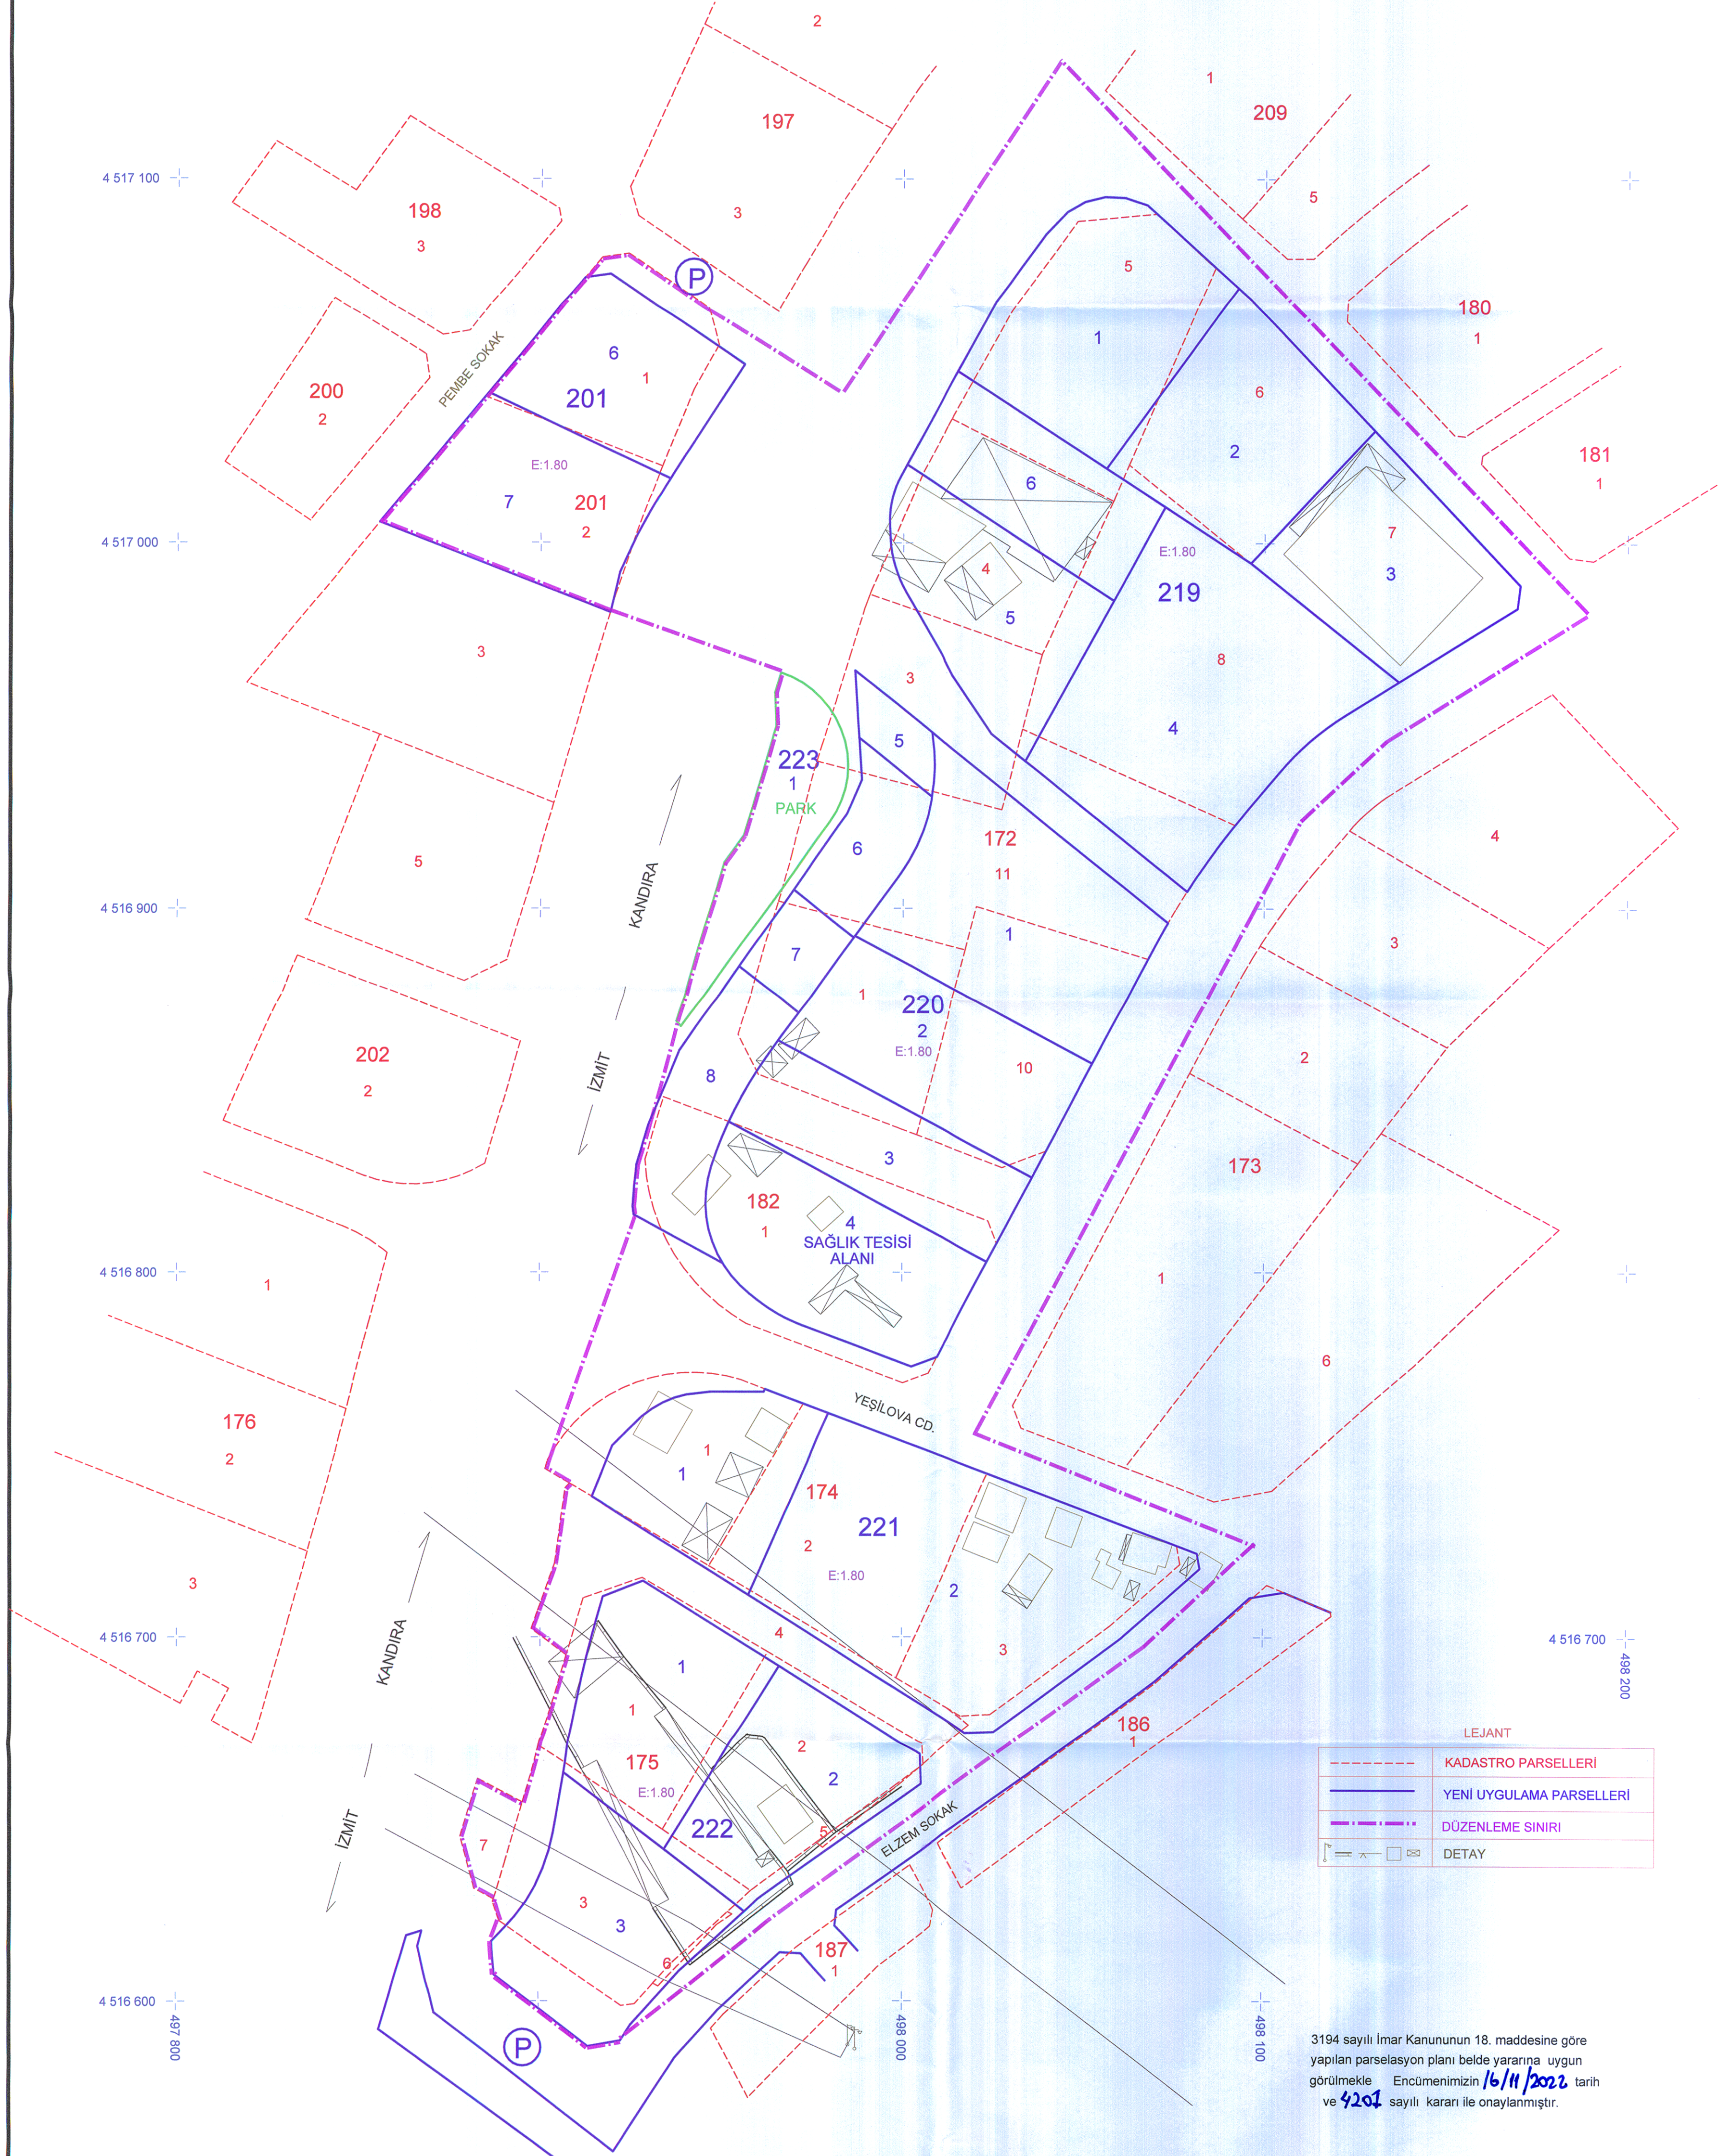

KOCAELİ BÜYÜKŞEHİR BELEDİYESİ

67 Nolu DÜZENLEME BÖLGESİ

PARSELASYON PLANI

N

1:1000

KONTROL EDEN
Neslihan BAYTUĞAN
Harita Mühendisi

UYGUNDUR
Hakan İLHAN
Harita Y. Mühendisi
İmar Uygulama Şti.