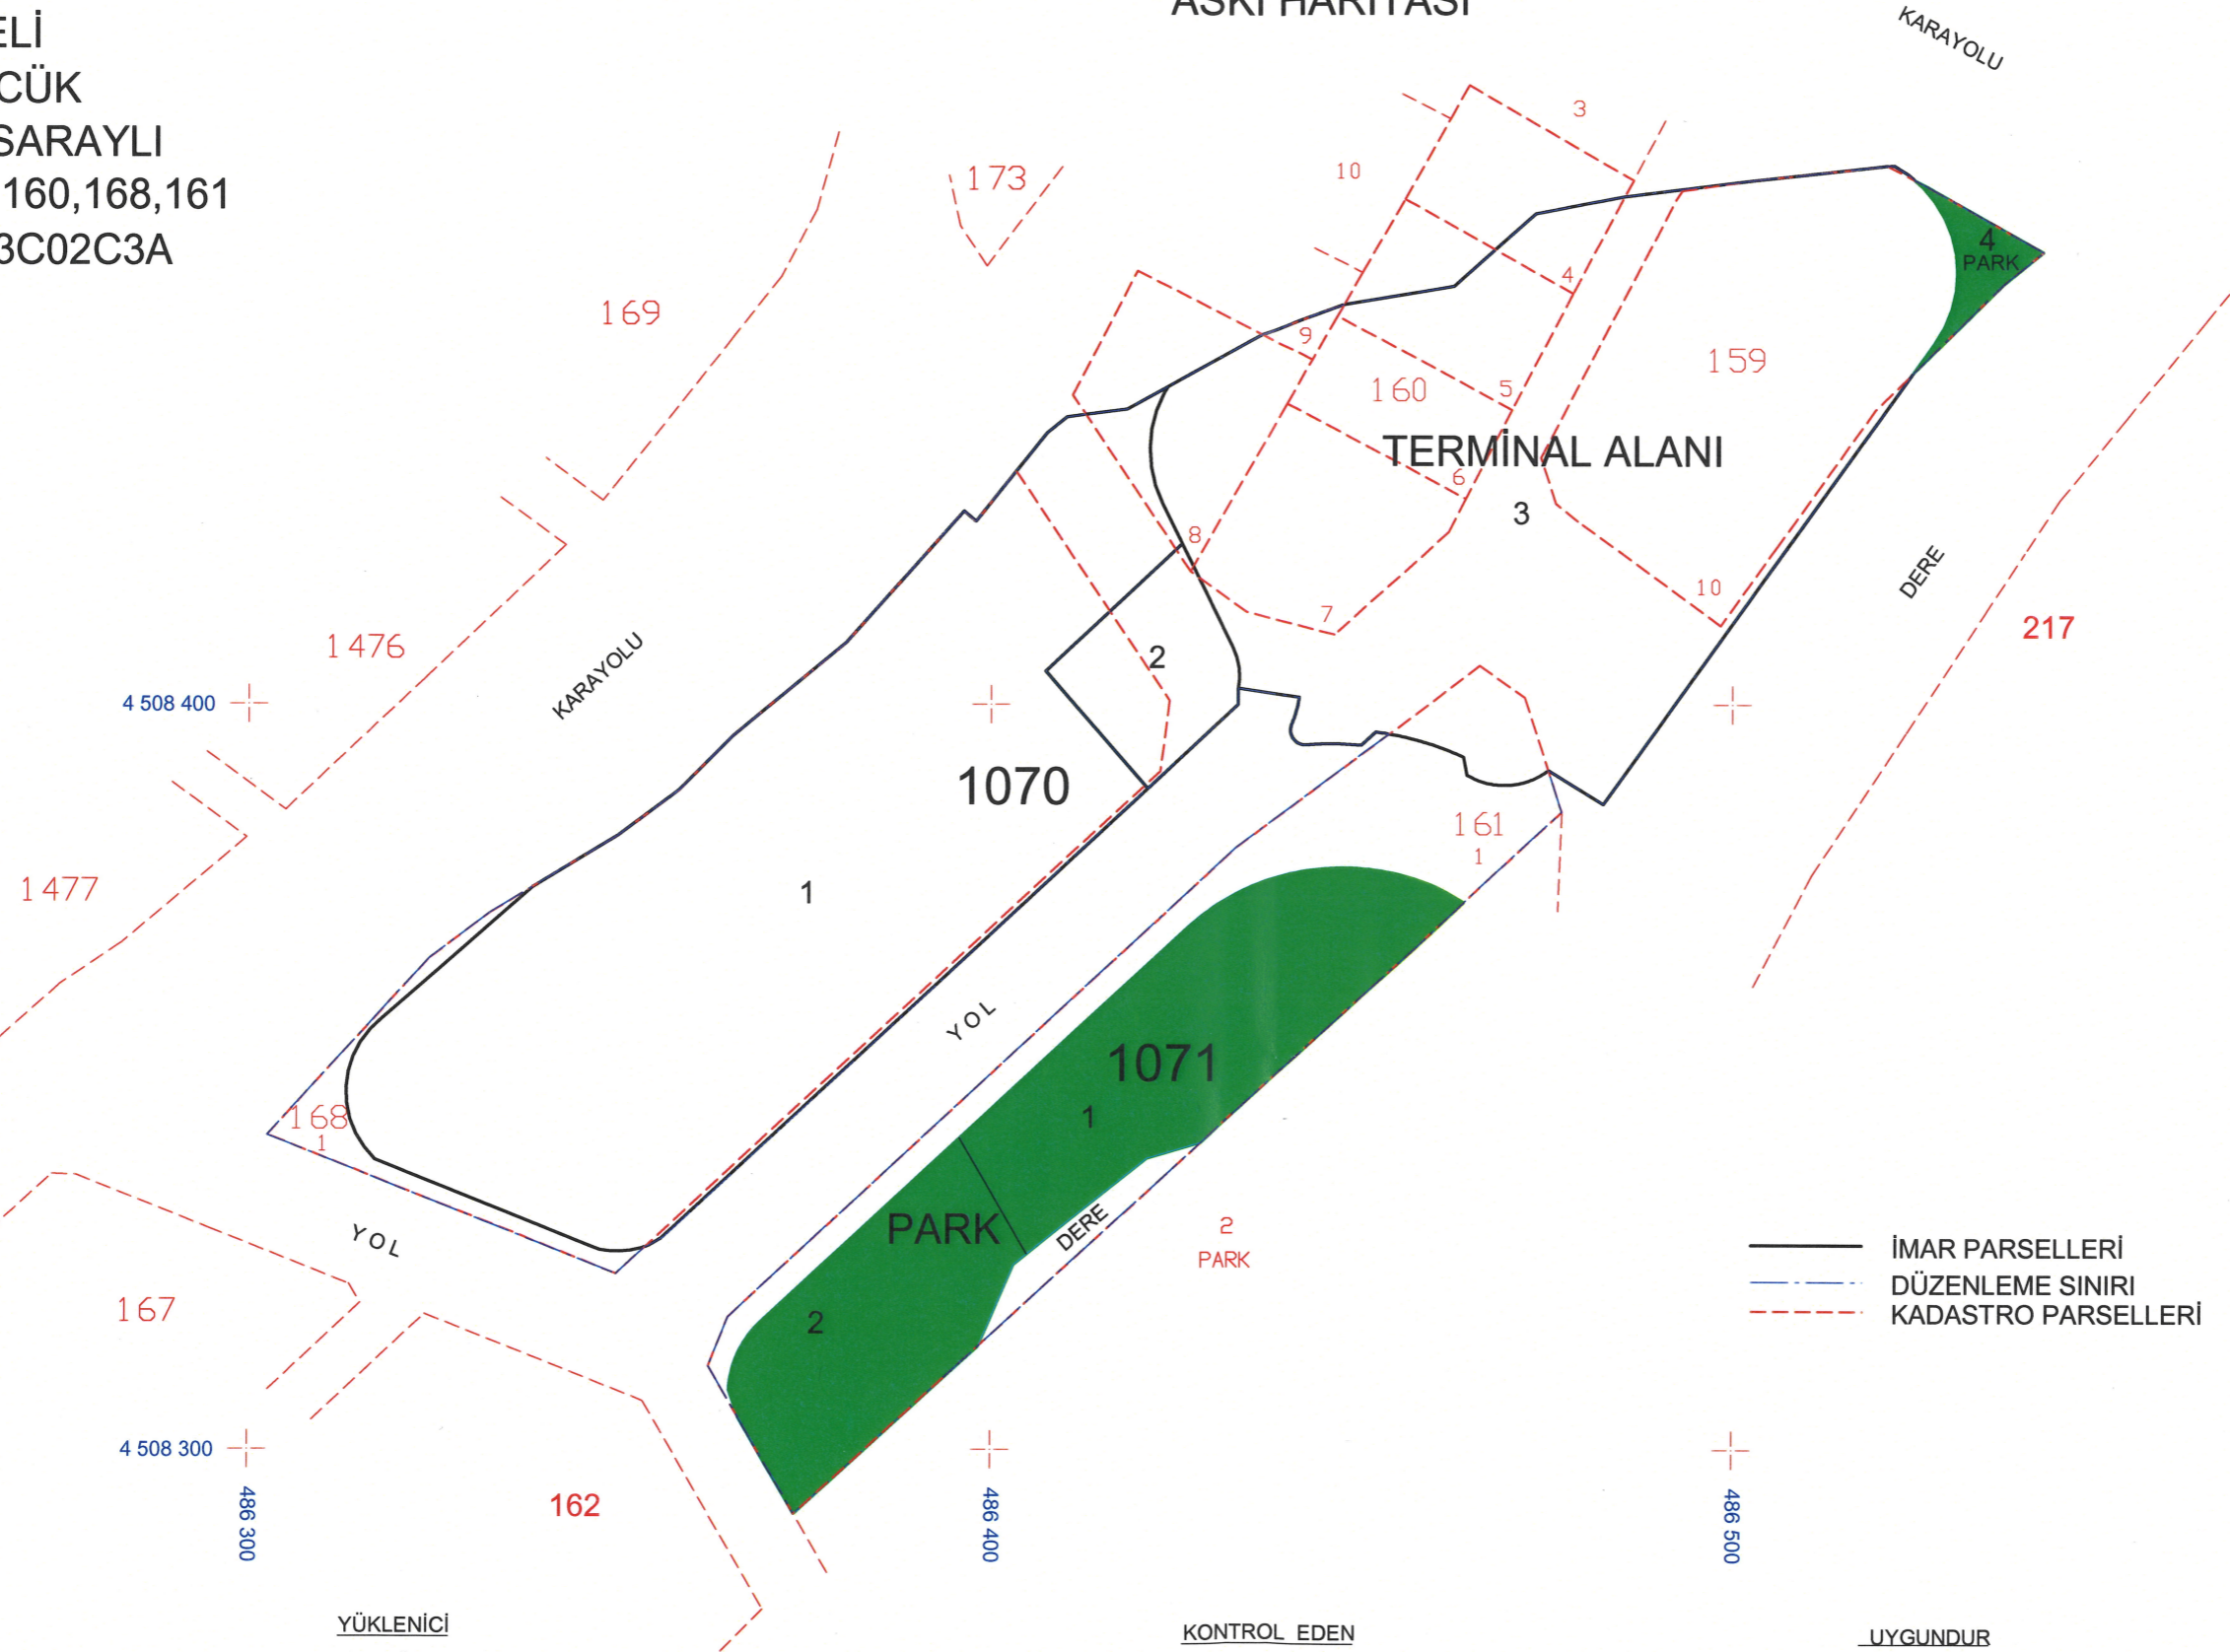

T.C KOCAELİ BÜYÜKŞEHİR BELEDİYESİ

GÖLCÜK SARAYLI MAHALLESİ

71 NO LU UYGULAMA
ASKI HARİTASI

4 508 500

İl : KOCAELİ
İlçe : GÖLCÜK
Mahalle : SARAYLI
Ada : 159,160,168,161
Pafta : G23C02C3A

— İMAR PARSELLERİ
- - - DÜZENLEME SINIRI
- - - KADASTRO PARSELLERİ